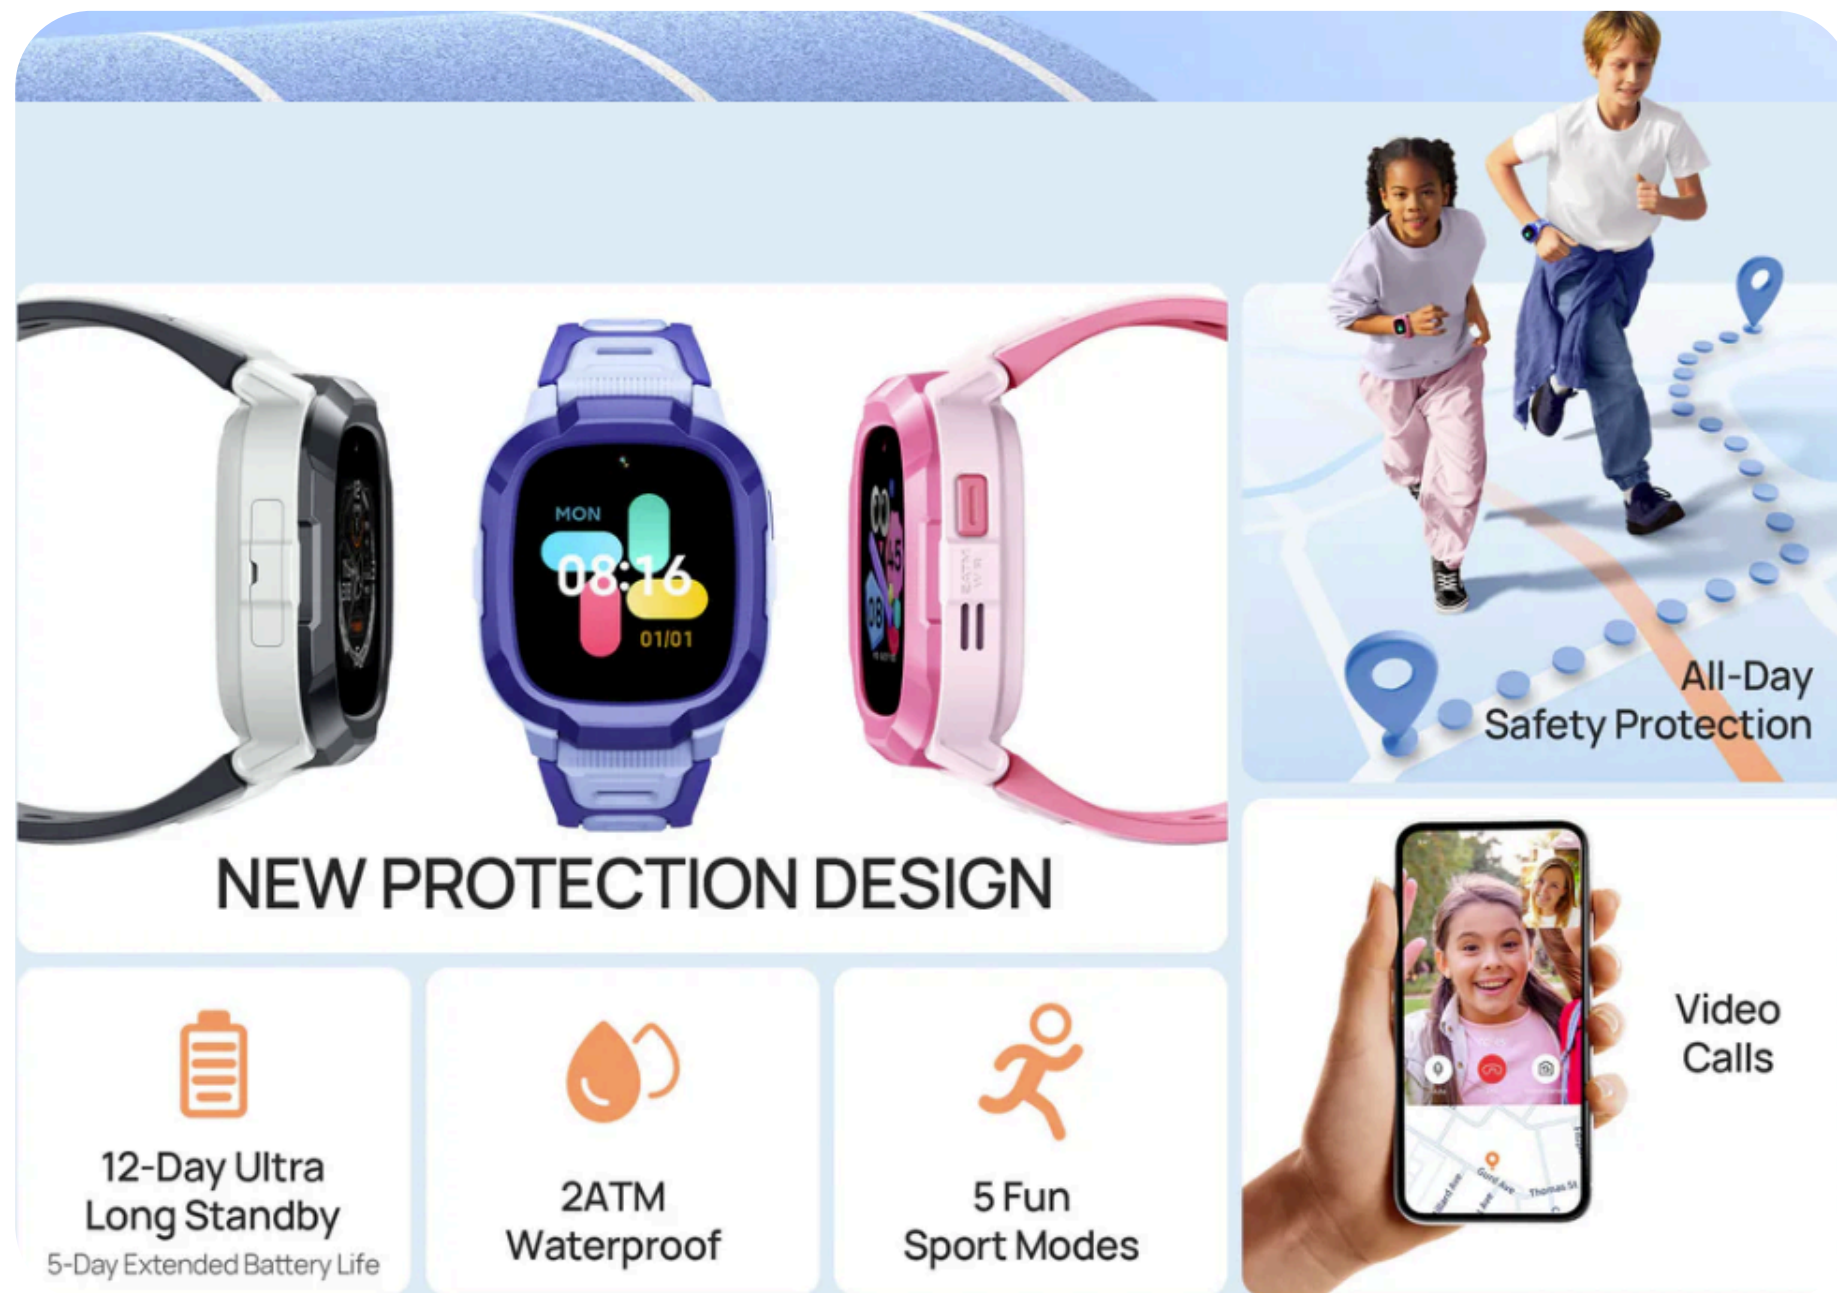

mibro

P6

Colori: Gray, Blue, Pink

Funzioni principali:

- **APP:** Mibro Kids
- **Posizionamento:** Posizionamento di sicurezza a 7 livelli: GPS + GLONASS + LBS + WIFI + G-Sensor + AI + Posizionamento assistito da foto
- **Fotocamera** da 2MP
- **Sport:** - Salto alla corda- Camminare - Ciclismo - Corsa all'aperto - Ginnastica
- **Apprendimento Modalità classe** (Non disturbare durante la lezione)
- **Whitelist** delle chiamate e degli SMS
- **Social e Intrattenimento:** - Aggiungi amici - Micro-chat vocale (tra un orologio e l'altro), Chat di gruppo familiare, Interazioni sociali tra orologio e telefono
- **Altre funzioni:** Foto, album, album delle nuvole, meteo, orario delle lezioni, esercizio fisico (corsa all'aperto, saltare il ballo, ciclismo all'aperto, camminate all'aperto, addominali), bollettino di esercizio, pedometro, negozio di volti dell'orologio, WiFi, drenaggio con un solo clic, torcia, lunga durata della batteria, telefono, video, sveglia, roaming

Mibro Kids P6 è uno smartwatch per bambini con GPS e sistema di posizionamento multilivello. In caso di emergenza, i bambini possono inviare un avviso SOS per condividere immediatamente la loro posizione. Con chiamate 4G, resistenza all'acqua e monitoraggio di attività come corsa e ciclismo, permette ai genitori di restare sempre aggiornati sulle attività quotidiane dei propri figli.