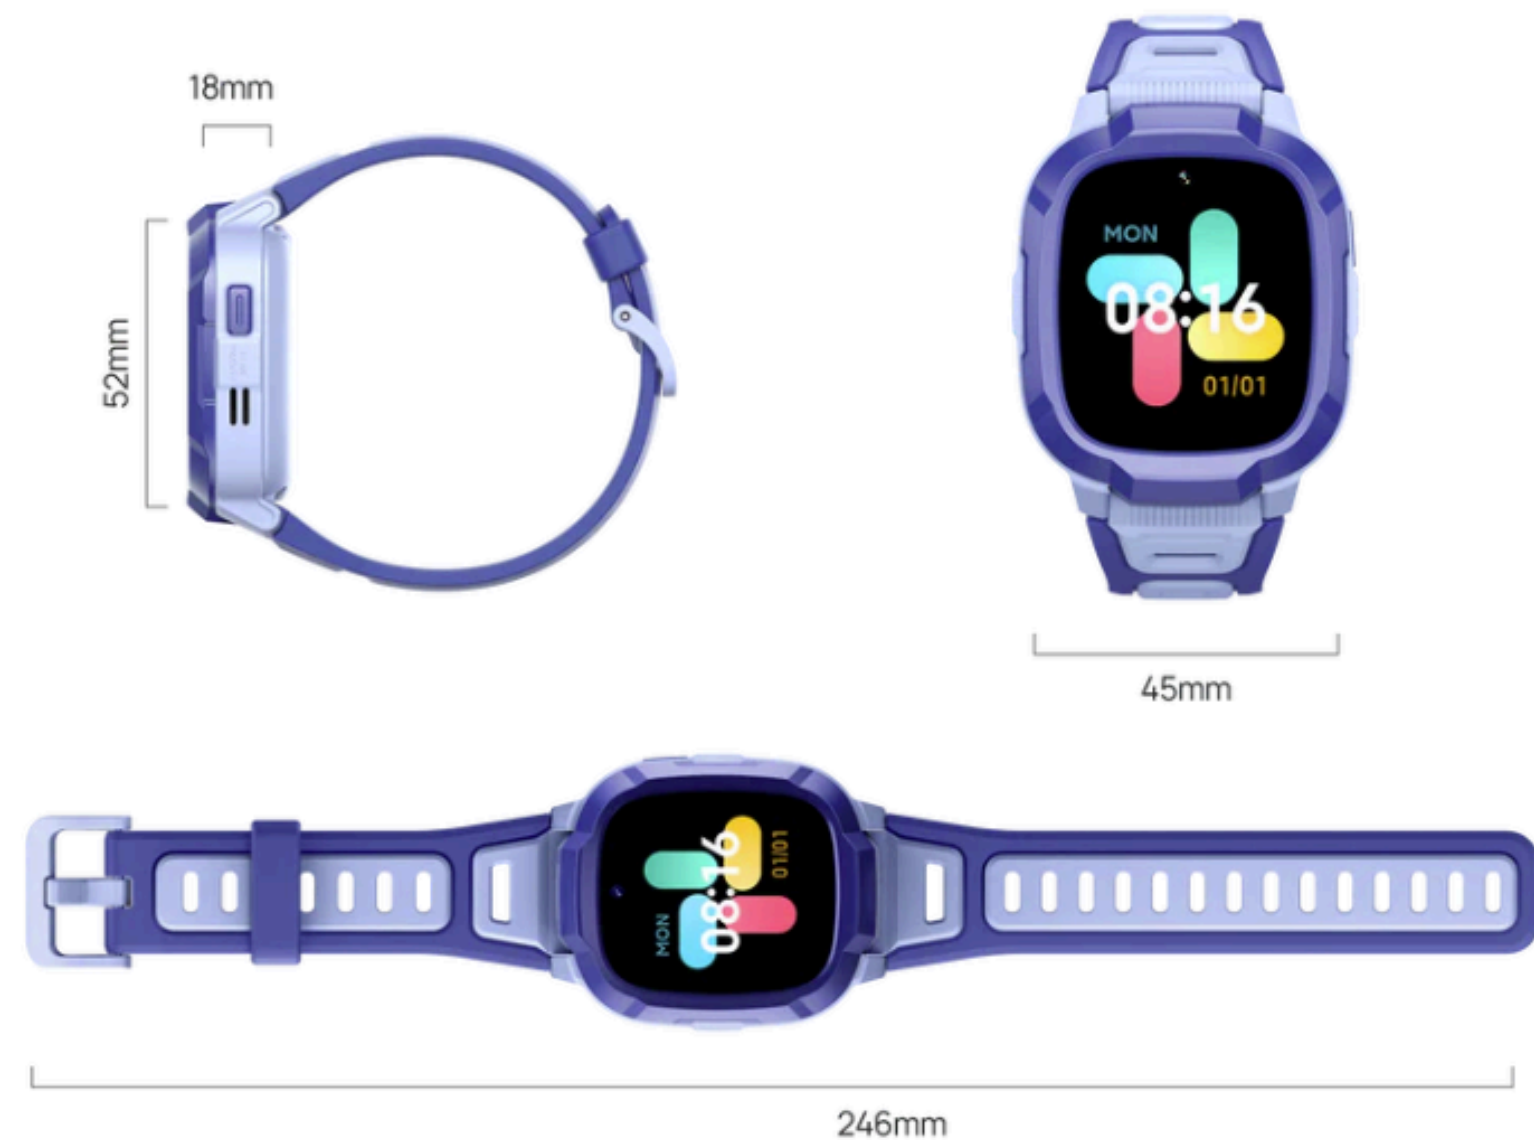

mibro

P6

Colori: Gray, Blue, Pink

SPECIFICHE:

- **Dimensioni:** 55,8mm * 15,55 mm * 44,9 mm (senza cinghia) - 248,57 mm * 15,55 mm * 44,9 mm (con cinghia)
- **Peso:** 56,6g (con cinghia)
- **Materiale:** Pc
- **Memoria:** PSRAM: 64MB + SROM: 128MB
- **Display:** Display TFT a colori da 1,4 pollici 240*240
- **Fotocamera:** Telecamera frontale: 2MP
- **Bluetooth:** Supporta Bluetooth 4.2
- **GPS: 7 tipi:** GPS + GLONASS + LBS + WIFI + G-Sensor + AI + posizionamento assistito da foto
- **Batteria:** 900mAh
- **SIM Card:** Nano-SIM card
- **Impermeabile:** 2ATM

Mibro Kids P6 è uno smartwatch per bambini con GPS e sistema di posizionamento multilivello. In caso di emergenza, i bambini possono inviare un avviso SOS per condividere immediatamente la loro posizione. Con chiamate 4G, resistenza all'acqua e monitoraggio di attività come corsa e ciclismo, permette ai genitori di restare sempre aggiornati sulle attività quotidiane dei propri figli.