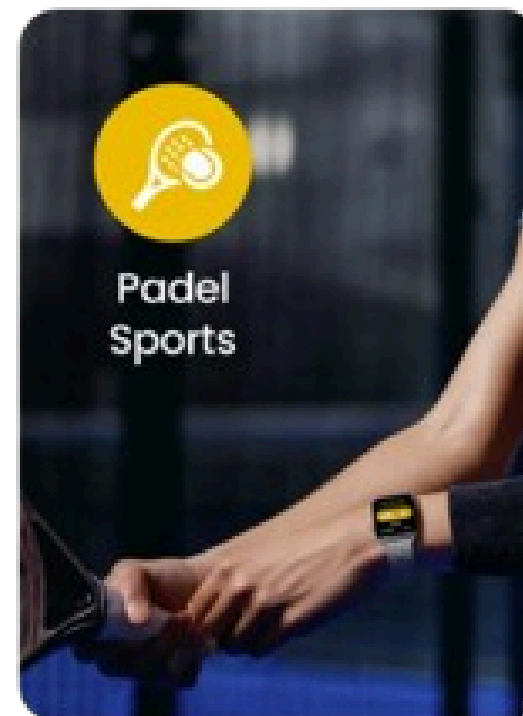

mibro

FIT

Colori: Dark Gray, Silver

mibro

Watch Fit

Ultra-Slim Invisibility
Athletic Elegance

AI Intelligent Assistant

GPS

Mibro FIT è uno smartwatch sottile con cinturini intrecciati e in silicone, progettato per offrire comfort per tutto il giorno. Con un rapporto schermo/corpo fino all'80% per un'esperienza visiva più immersiva, oltre 150 modalità sportive, resistenza all'acqua di 5 ATM, monitoraggio della salute e assistente AI, ti accompagna nella vita quotidiana e negli allenamenti.

mibro

FIT

Colori: Dark Gray, Silver

APP:

Mibro Fit

Funzioni dell'App:

Push di messaggi dell'app, push meteo, push di chiamate in arrivo, promemoria sulla salute, gestione contatti, trova orologio, fotografie remote, impostazione Waterface, record dei movimenti, registro del sonno settimanale