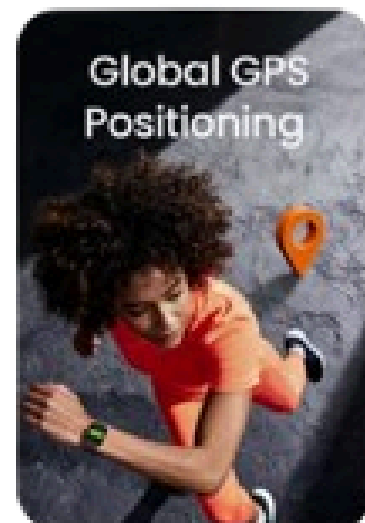

mibro

FIT

Colori: Dark Gray, Silver

APP:

Mibro Fit

Funzioni dell'App:

Push di messaggi dell'app, push meteo, push di chiamate in arrivo, promemoria sulla salute, gestione contatti, trova orologio, fotografie remote, impostazione Waterface, record dei movimenti, registro del sonno settimanale

Funzioni orologio:

- **Sport:** oltre 100 modalità
- **Salute:** Frequenza cardiaca, ossigeno nel sangue, registrazione dell'esercizio, respirazione, pressione, registrazione del sonno, salute delle donne
- **Intrattenimento:** Controllo della musica, riproduzione musicale
- **Strumenti:** Timer, sveglia, cronometro, calcolatrice, calendario, meteo, trovare telefono, chiamate Bluetooth, promemoria messaggi, promemoria chiamata in entrata, promemoria salute, assistente intelligente AI, assistente vocale.

Mibro FIT è uno smartwatch sottile con cinturini intrecciati e in silicone, progettato per offrire comfort per tutto il giorno. Con un rapporto schermo/corpo fino all'80% per un'esperienza visiva più immersiva, oltre 150 modalità sportive, resistenza all'acqua di 5 ATM, monitoraggio della salute e assistente AI, ti accompagna nella vita quotidiana e negli allenamenti.