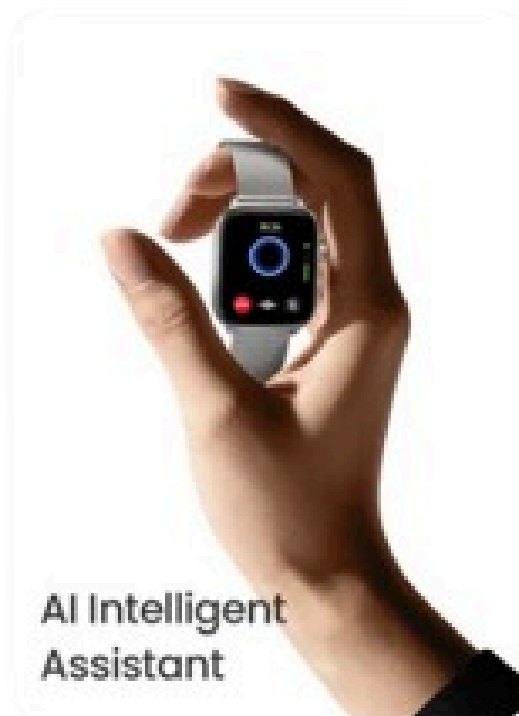

mibro

FIT

Colori: Dark Gray, Silver

mibro

Watch Fit

Ultra-Slim Invisibility
Athletic Elegance

AI Intelligent Assistant

GPS

Mibro FIT è uno smartwatch sottile con cinturini intrecciati e in silicone, progettato per offrire comfort per tutto il giorno. Con un rapporto schermo/corpo fino all'80% per un'esperienza visiva più immersiva, oltre 150 modalità sportive, resistenza all'acqua di 5 ATM, monitoraggio della salute e assistente AI, ti accompagna nella vita quotidiana e negli allenamenti.

mibro

FIT

Colori: Dark Gray, Silver

APP:

Mibro Fit

Funzioni dell'App:

Push di messaggi dell'app, push meteo, push di chiamate in arrivo, promemoria sulla salute, gestione contatti, trova orologio, fotografie remote, impostazione Waterface, record dei movimenti, registro del sonno settimanale