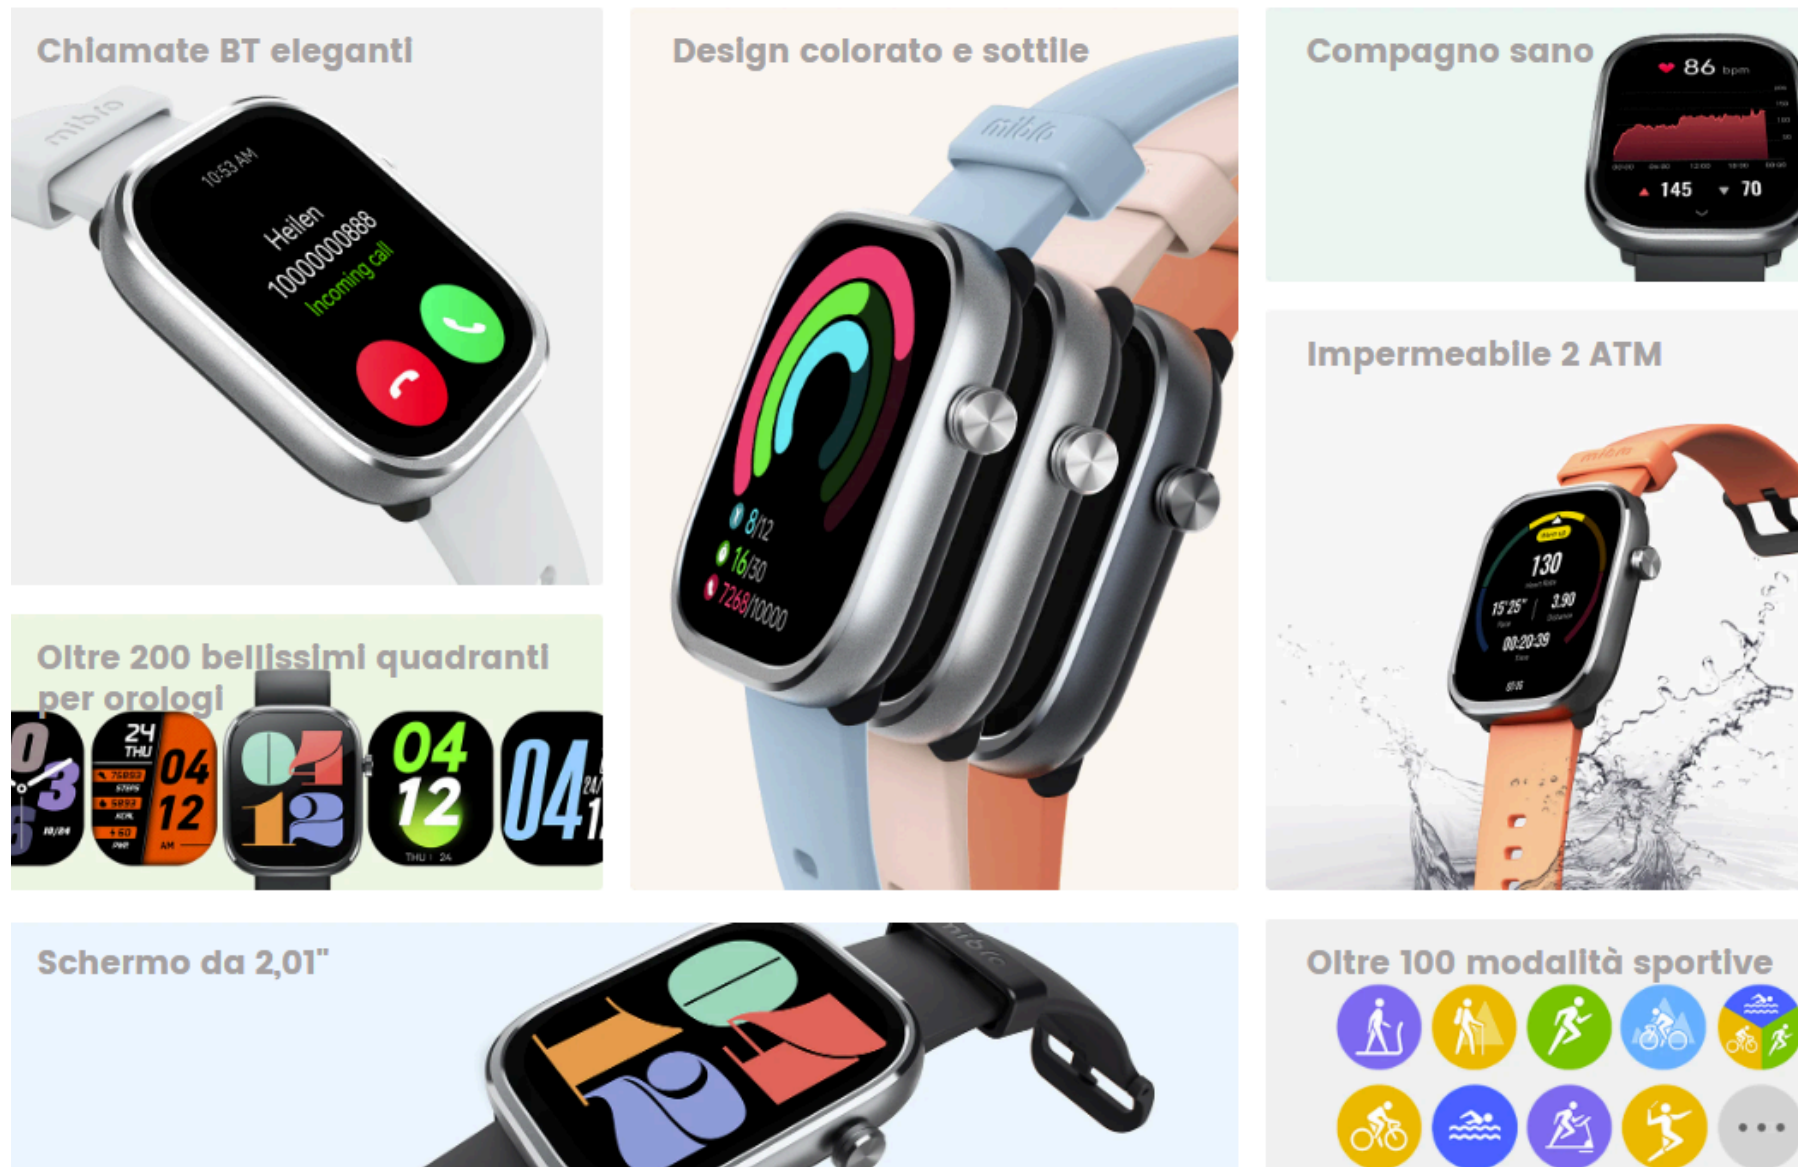

mibro

C4

Colori: Black, Silver

C4

mibro watch

A Broader Vision
Smart Watch

Mibro C4 è uno smartwatch con display grande da 2,01 pollici e rapporto schermo/corpo dell'81,7%. Con quadranti personalizzabili e display a 60 Hz, offre una visualizzazione fluida e nitida. Include chiamate Bluetooth, oltre 100 modalità sportive, monitoraggio della salute e resistenza all'acqua fino a 2 ATM, ideale per l'uso quotidiano e il fitness.

NIKE TRADING ITALY

mibro

C4

Colori: Black, Silver

APP:

Mibro Fit

Funzioni dell'App:

Messaggi push dell'app, notifiche push del meteo, notifiche push delle chiamate in arrivo, promemoria sulla salute, gestione dei contatti, ricerca dell'orologio, fotografie da remoto, impostazione del viso acquatico, registrazione dei movimenti, registrazione del sonno, salute settimanale.

Mibro C4 è uno smartwatch con display grande da 2,01 pollici e rapporto schermo/corpo dell'81,7%. Con quadranti personalizzabili e display a 60 Hz, offre una visualizzazione fluida e nitida. Include chiamate Bluetooth, oltre 100 modalità sportive, monitoraggio della salute e resistenza all'acqua fino a 2 ATM, ideale per l'uso quotidiano e il fitness.