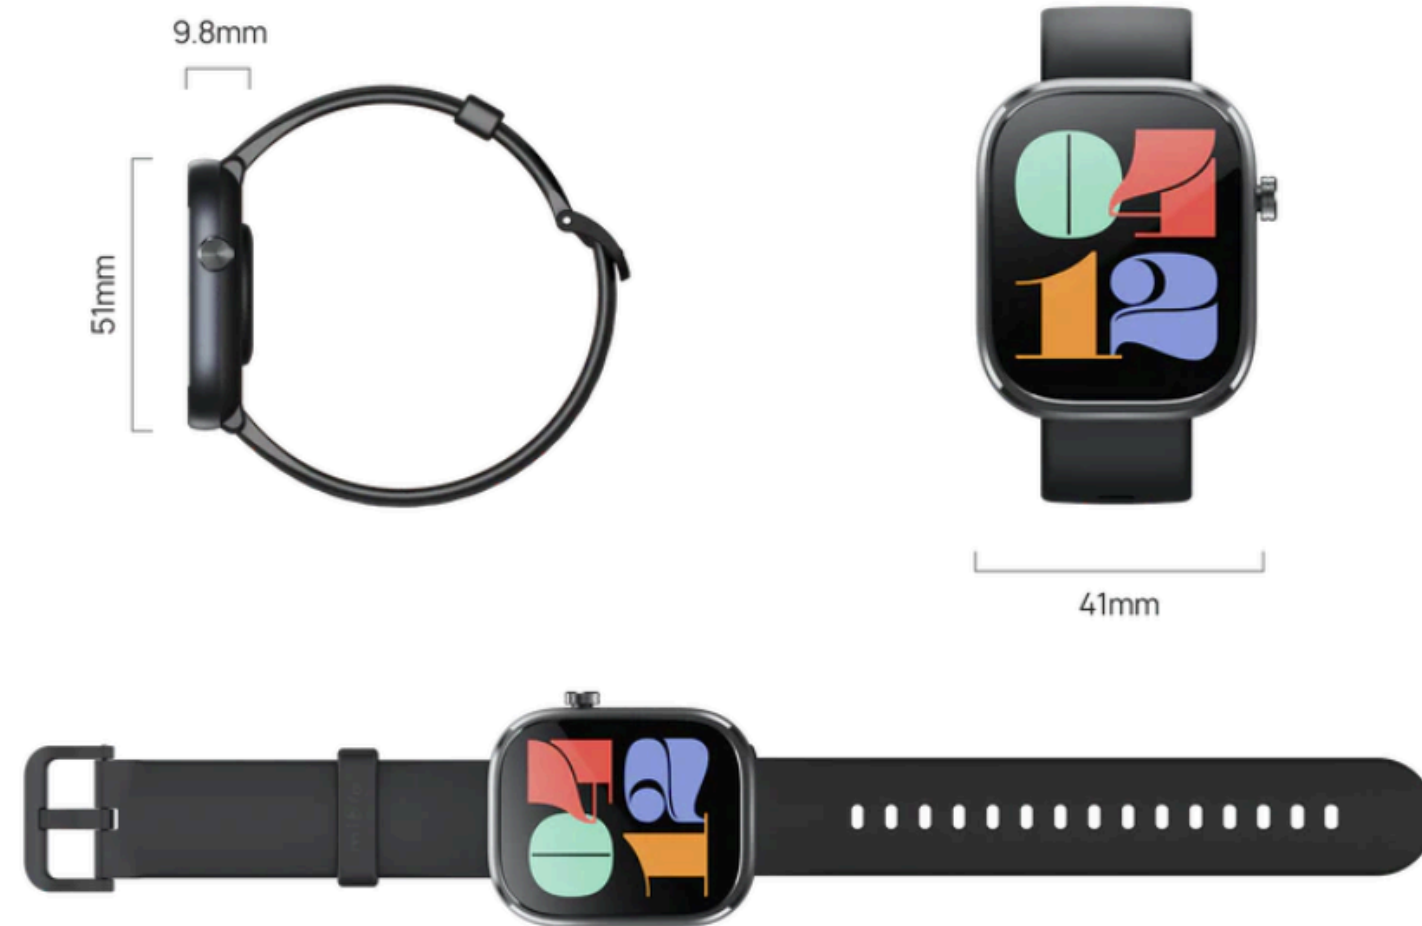

Mibro C4 è uno smartwatch con display grande da 2,01 pollici e rapporto schermo/corpo dell'81,7%. Con quadranti personalizzabili e display a 60 Hz, offre una visualizzazione fluida e nitida. Include chiamate Bluetooth, oltre 100 modalità sportive, monitoraggio della salute e resistenza all'acqua fino a 2 ATM, ideale per l'uso quotidiano e il fitness.

mibro

C4

Colori: Black, Silver

DESCRIZIONE:

- **Il tuo compagno di salute definitivo:** Tieni traccia della tua frequenza cardiaca, della SpO2, del sonno, della salute delle donne e ricevi avvisi sulla salute in tempo reale, ovunque ti trovi.
- **Esplora altre modalità di allenamento:** Impermeabile fino a 2 ATM e progettato per tutte le tue esigenze di fitness con oltre 100 modalità sportive specializzate.
- **Assistente di vita intelligente:** Rimani connesso con chiamate BT, avvisi tramite SMS, aggiornamenti meteo, sveglie e altri promemoria per le tue giornate impegnative.
- **Design ultra sottile ed elegante:** Dispone di un ampio schermo HD da 2,01" con una frequenza di aggiornamento fluida di 60 Hz per immagini vivide. Sottile solo 9,8 mm e leggero 29 g, offre il massimo comfort.
- **Durata della batteria impressionante:** Fino a 10 giorni di utilizzo giornaliero | 45 giorni in modalità base | 5 ore di riproduzione musicale | 6 ore di chiamate Bluetooth.