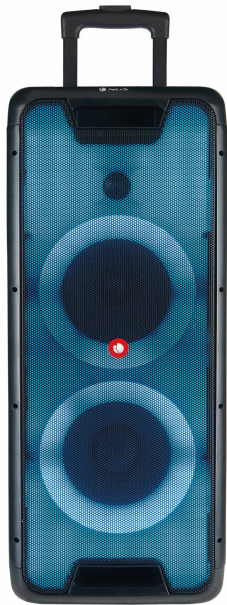

WILDRAVE 2

PORTABLE WIRELESS PARTY SPEAKER

GIFTBOX: 8435430620009

DESCRIZIONE

- Potente altoparlante portatile dotato di doppio subwoofer 8" e 300W di potenza di picco.
- Superbi effetti sonori e luminosi per organizzare una festa ovunque, grazie alla sua batteria integrata.
- Design compatto insieme al tubo telescopico e alle ruote che lo rendono un dispositivo completamente portatile.
- Dispone di diverse opzioni di riproduzione per poter ascoltare la tua musica nel modo che preferisci:
- Compatibile con la tecnologia Bluetooth 5.0: collega il tuo dispositivo via Bluetooth e riproduci la tua musica con la migliore qualità del suono.
- Ingresso Aux: collega qualsiasi fonte audio esterna tramite un cavo audio.
- Ingresso audio USB: Inserisci una flash memory USB e riproduci tutti i tuoi file digitali.
- Compatibile con la tecnologia True Wireless Stereo: abbina simultaneamente senza fili due dispositivi dal Wild Rave e aumenta la potenza del suono.
- È dotato di una batteria ricaricabile che può riprodurre musica fino a 10 ore (volume 50%), che può variare a seconda del volume con cui si riproduce la musica.
- Crea un'ambiente festoso con le luci LED multicolore incorporate dell'altoparlante. Con diversi modelli di altoparlanti che si sincronizzano al ritmo dei tuoi brani preferiti.
- Include diverse modalità di illuminazione per dare luce alla tua festa.
- Include ingressi per microfono e chitarra per far emergere l'artista che è in te.
- Include un microfono con filo per le tue sessioni di Karaoke.
- Funzione Super Bass per migliorare i bassi a un nuovo e sorprendente livello.
- Controllo degli acuti e dei bassi che fanno vibrare la casa, per una facile regolazione dei toni alti e bassi.
- Si distingue per la sua facilità d'uso e convenienza.
- Telecomando incluso.