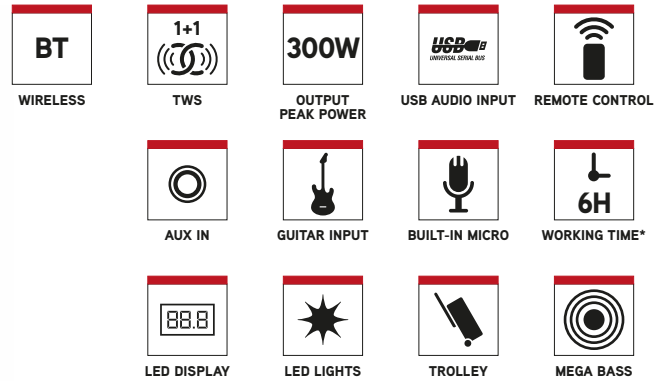

WILDRAVE 2

PORTABLE WIRELESS PARTY SPEAKER

GIFTBOX: 8435430620009

DESCRIZIONE

- Potente altoparlante portatile dotato di doppio subwoofer 8" e 300W di potenza di picco.
- Superbi effetti sonori e luminosi per organizzare una festa ovunque, grazie alla sua batteria integrata.
- Design compatto insieme al tubo telescopico e alle ruote che lo rendono un dispositivo completamente portatile.
- Dispone di diverse opzioni di riproduzione per poter ascoltare la tua musica nel modo che preferisci:
- Compatibile con la tecnologia Bluetooth 5.0: collega il tuo dispositivo via Bluetooth e riproduci la tua musica con la migliore qualità del suono.
- Ingresso Aux: collega qualsiasi fonte audio esterna tramite un cavo audio.
- Ingresso audio USB: Inserisci una flash memory USB e riproduci tutti i tuoi file digitali.
- Compatibile con la tecnologia True Wireless Stereo: abbina simultaneamente senza fili due dispositivi dal Wild Rave e aumenta la potenza del suono.
- È dotato di una batteria ricaricabile che può riprodurre musica fino a 10 ore (volume 50%), che può variare a seconda del volume con cui si riproduce la musica.
- Crea un'ambiente festoso con le luci LED multicolore incorporate dell'altoparlante. Con diversi modelli di altoparlanti che si sincronizzano al ritmo dei tuoi brani preferiti.
- Include diverse modalità di illuminazione per dare luce alla tua festa.
- Include ingressi per microfono e chitarra per far emergere l'artista che è in te.
- Include un microfono con filo per le tue sessioni di Karaoke.
- Funzione Super Bass per migliorare i bassi a un nuovo e sorprendente livello.
- Controllo degli acuti e dei bassi che fanno vibrare la casa, per una facile regolazione dei toni alti e bassi.
- Si distingue per la sua facilità d'uso e convenienza.
- Telecomando incluso.