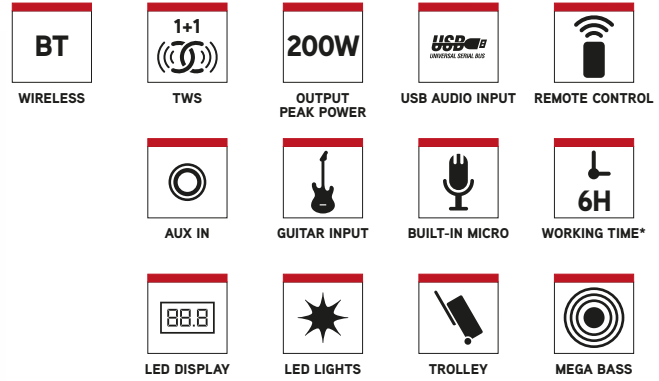

WILDRAVE 1

PORTABLE WIRELESS PARTY SPEAKER

GIFTBOX: 8435430619997

DESCRIZIONE

- Potente altoparlante portatile dotato di doppio subwoofer 5" e 200W di potenza di picco.
- Superbi effetti sonori e luminosi per organizzare una festa ovunque, grazie alla sua batteria integrata.
- Design compatto insieme al tubo telescopico e alle ruote che lo rendono un dispositivo completamente portatile.
- Dispone di diverse opzioni di riproduzione per poter ascoltare la tua musica nel modo che preferisci:
- Compatibile con la tecnologia Bluetooth 5.0: collega il tuo dispositivo via Bluetooth e riproduci la tua musica con la migliore qualità del suono.
- Ingresso Aux: collega qualsiasi fonte audio esterna tramite un cavo audio.
- Ingresso audio USB: Inserisci una flash memory USB e riproduci tutti i tuoi file digitali.
- Compatibile con la tecnologia True Wireless Stereo: abbina simultaneamente senza fili due dispositivi dal Wild Rave e aumenta la potenza del suono.
- È dotato di una batteria ricaricabile che può riprodurre musica fino a 10 ore (volume 50%), che può variare a seconda del volume con cui si riproduce la musica.
- Crea un'ambiente festoso con le luci LED multicolore incorporate dell'altoparlante. Con diversi modelli di altoparlanti che si sincronizzano al ritmo dei tuoi brani preferiti.
- Include diverse modalità di illuminazione per dare luce alla tua festa.
- Include ingressi per microfono e chitarra per far emergere l'artista che è in te.
- Include un microfono con filo per le tue sessioni di Karaoke.
- Funzione Super Bass per migliorare i bassi a un nuovo e sorprendente livello.
- Controllo degli acuti e dei bassi che fanno vibrare la casa, per una facile regolazione dei toni alti e bassi.
- Si distingue per la sua facilità d'uso e convenienza.
- Telecomando incluso.