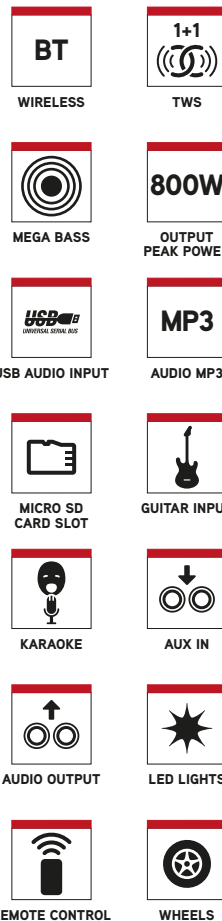

WILDDUB 2

12" DOUBLE WOOFER SPEAKER

PACCHETTO: 8435430620122

PVP: 299 €

DESCRIZIONE

- Strumentazione musicale completa da DJ munita compatibile con Bluetooth, 800W di potenza e un'eccellente qualità audio.
- Trasportabile con facilità grazie alle ruote.
- Dotata di ingressi audio Micro SD, USB, AUX IN e compatibile con la tecnologia stereo bluetooth true Wireless, che consente di collegare 2 dispositivi audio della famiglia "WILDDUB" in modalità wireless.
- Dispone anche di un'uscita audio, che consente di collegare diversi dispositivi in serie tramite cavo.
- Trasforma qualunque luogo in una vera e propria discoteca e lascia tutti sbalorditi alle tue feste.

CARATTERISTICHE TECNICHE

- 2 altoparlante woofer da 12 pollici
- 2 altoparlante tweeter da 4 pollici
- Potenza di picco in uscita: 800W
- Funzione mega bassi
- Compatibile con Bluetooth
- TWS (True Wireless Stereo)
- Ingressi USB / Micro SD / AUX
- Uscita audio
- Ingresso microfono
- Ingresso per chitarra
- Schermo a LED
- Luci a LED
- RMS: 100W
- Tensione d'ingresso: AC100V-240V 50/60Hz
- Gamma di frequenza: 20Hz - 20kHz

CONTENUTO DELLA CONFEZIONE

- WILDDUB 2
- Telecomando (batterie non incluse)
- Cavo di alimentazione CA
- Cavo audio
- Manuale d'uso
- Carta di garanzia di 3 anni

DATI LOGISTICI

Dimensioni (mm) e peso (kg)