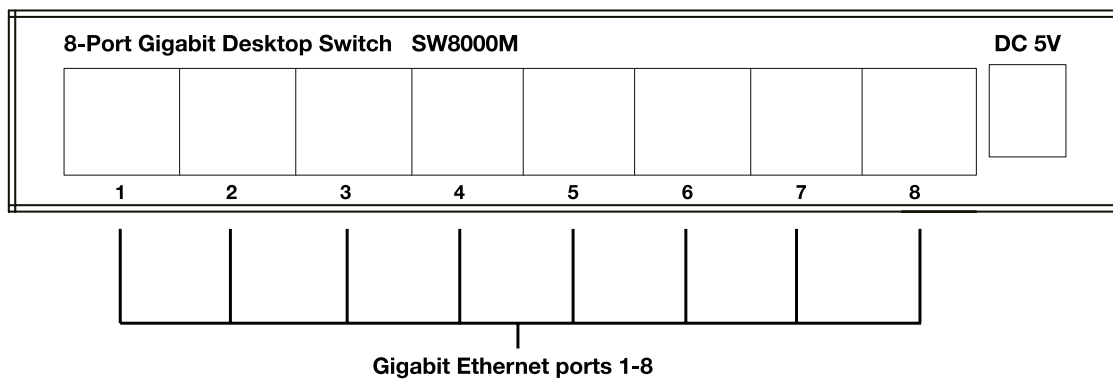

8-PORT GIGABIT - METAL DESKTOP SWITCH

Hardware

Porte Ethernet	8 porte RJ45 Gigabit 10/100/1000 Mbps Supporto Auto MDI/MDIX
LED	Indicatore di alimentazione, collegamento di rete
Potenza Standard	Alimentazione esterna, 5 V / 1 A CC
Capacità di commutazione:	Standard IEEE 802.3i, IEEE 802.3u, IEEE802.3ab, IEEE802.3x, IEEE802.3az
Velocità di trasmissione:	16 Gbps
Pacchetto cache:	7,44 Mpps
Indirizzo MAC:	3Mbit
Telaio Jumbo:	2k
Modalità di trasferimento:	fino a 15 KB Memorizzare e inoltrare

Ambiente

Certificazione	CE
Temperatura di esercizio:	-10°C ~ +50°C
Temperatura di stoccaggio:	-40°C ~ +70°C
Umidità operativa:	10% ~ 90% senza condensa
Umidità di conservazione:	5% ~ 95% senza condensa
Posizionamento:	Montaggio da tavolo o a parete
Dimensioni (L x P x A) in mm:	138 x 78 x 25
Peso in kg:	0,24

Contenuto del pacchetto

- 1 interruttore STRONG 8 porte
- 1 adattatore di alimentazione
- 1x Guida rapida all'installazione
- 1 scheda di sicurezza e garanzia

EAN SW8000M: 9120072375644

PCB: 40

25/07/23