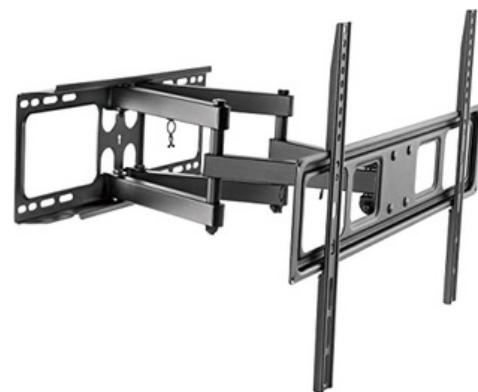

SUPERIOR

ELECTRONICS

SUPPORTO TV FULL MOTION 37-70 EXTRA SLIM

- Dimensioni TV 37" - 70"
- VESA compatibile 600x400
- Full motion extra slim

Caratteristiche principali:

- Supporto TV per tutti i televisori LCD/LED/PLASMA
- Compatibile con la serie Samsung Q6
- VESA compatibile 600x400
- Full motion TV brackets
- Raggio d'inclinazione +5° ~ -15°
- Raggio di rotazione +60° ~ -60°
- Regolazione del livello +3° ~ -3°
- Dimensioni Tv 37"- 70"
- Capacità di carico 40kg / 88lbs
- Vesa compatibile 200x200/300x300/400x200/400x400/600x400