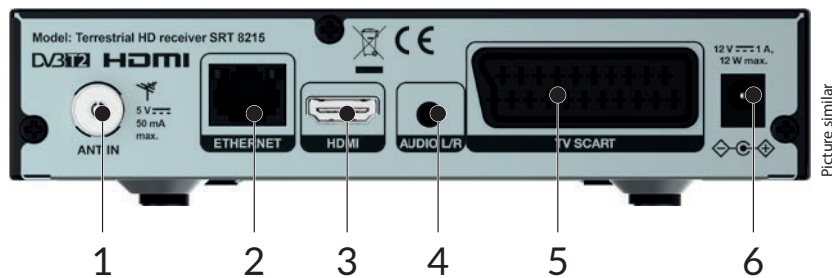

Ricevitore Terrestre ad Alta Definizione **SRT 8215**

- Installazione semplice e rapida, menu user-friendly
- Funzione di spegnimento della porta USB in funzione standby
- Capacità di memoria di 700 canali
- Flussi RSS e previsioni del tempo attraverso Ethernet
- Zapping veloce: ordinamento alfabetico
- 30 timer evento con 3 diverse modalità (una volta, giornaliero, settimanale)
- Alta Definizione OSD
- Prenotazione eventi direttamente da EPG
- Funzione blocco parentale per menu e controllo rating del canale
- Menu multilingua sullo schermo (OSD)
- Diverse opzioni di gestione canale: bloccare, spostare, cancellare
- Accensione con l'ultimo canale visualizzato
- Telecomando user friendly
- Alimentazione 5 V per antenna attiva
- Risparmio energetico in modalità standby
- **Conessioni:** ANT IN, TV SCART, Audio, HDMI, Ethernet, Interruttore, USB
- **Accessori:** Telecomando, 2x AAA batterie

1. 1 A seconda delle condizioni locali del segnale
2. 2 Dolby Digital Plus, Dolby Digital e il simbolo doppia-D sono marchi registrati dei Dolby Laboratories.
3. 3 Disponibilità a seconda dell'emittente

1. Antenna terrestre
2. Ethernet
3. TV (HDMI)

4. Amplificatore audio Hi-Fi / analogico
5. TV (SCART)
6. Cavo di alimentazione

Tuner:
Connettore d'ingresso: IEC60169-2, femmina, 75 Ohm nominale
Frequenza d'ingresso: VHF: 174 ~ 230 MHz
UHF: 474 ~ 790 MHz
Livello segnale d'ingresso: DVB-T2: -70 dBm ~ -25 dBm
Potenza Antenna: 5 V DC, max. 50 mA, protezione corto circuiti

Demodulatore:
Demodulatore: QSPK, 16/64/128/256 QAM
DVB-T2 (EN 302 755)
Modalità di trasmissione: normale ed esteso
Intervalli di guardia: DVB-T2 = 1/128, 1/32, 1/16, 19/256, 1/8, 19/128, 1/4

Decoder video:
Risoluzione video: 576i, 576p, 720p, 1080i, 1080p
Decodifica e Video Out: MPEG 2/4 H264/H265 (HEVC) - HD /PAL
Rapporto d'immagine: 4:3 e 16:9
Rapporto Immagine: Pan & Scan, Letterbox and Combined

Decoder audio:
Supporto audio: Dolby Digital Plus*/ AC3+/PCM
MPEG MusiCam Layer II
Frequenza di campionamento: 32, 44.1, 48 kHz
Modalità audio: Stereo, Mono L/R

Connettori:
Antenna
TV SCART (CVBS, Audio L&R)
Audio
HDMI
Ethernet
Adattatore di alimentazione
USB

Dati generali:
Tensione di alimentazione: AC 100 - 240 V ~ 50/60 Hz
Tensione di ingresso: 12 V DC, 1 A
Consumo: 12 W (max)
Consumo in standby: max. 1.0 W
Temperatura di lavoro: 0 °C ~ +40 °C
Temperatura di immagazzinamento: -10 °C ~ +50 °C
Umidità di lavoro: <95%, RH, Non-condensing
Dimensioni (LxPxA) in mm: 168 x 100 x 40
Peso: 0.25 kg

*Dolby Digital Plus, Dolby Digital e il simbolo doppia-D sono marchi registrati dei Dolby Laboratories.

EAN SRT 8215: 9120072371455

SERVICE CENTER		IT
AT	support_at@strong.tv 0820 400 150 (€ 0.12/Min. GSTerr. Festnetz)	support_it@strong.tv 199 404 032 Da rete fissa 24.8 cent. al min. 12.5 cent. scatto alla risposta Da rete mobile max. 49 cent. al min. 15.6 cent. scatto alla risposta
DE	support_de@strong.tv 0180 501 49 91 (€ 0.14/Min. deutsches Festnetz) (€ 0.42/Min. max. Mobilfunknetz)	NL
BG	support_bg@strong.tv +359 32 634451	FR
CEE	support_hu@strong.tv +36 1 445 26 10	UA
	PL	
	support_pl@strong.tv 801 702 017	
		support_fr@strong.tv
		support_ua@strong.tv +380 (44) 238 61 50