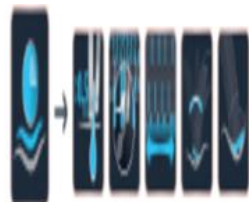

Rowenta

ALTE PRESTAZIONI,
SENZA IL FASTIDIO
DEL DOLORE

TECNOLOGIA DI
EPILAZIONE AVANZATA
PER RISULTATI RAPIDI
CHE DURANO A LUNGO

EPILAZIONE
INDOLORE

SISTEMA DI
MASSAGGIO

DESIGN ERGONOMICO

Pinzette ad alta precisione	✓	Sensore per zone curve	✓	Aree	Gambe e corpo
Testina pivotante	✓	Efficacia multiangolo	✓	Testina amovibile	✓
Pinzette	24	Sistema di massaggio	✓	Testina lavabile	✓
Regolazioni velocità	2	Pinzette dermatologicamente testate	✓	Alimentazione	Rete elettrica
Non-Stop power	✓	Pinzette igieniche in acciaio inossidabile	✓	Voltaggio	220-240 V
Brevetti	2	Accessori	3	Alimentazione	4.8 W
Ampia superficie di azione	✓	Spazzola pulitrice	✓	Lunghezza del cavo di alimentazione	2 m
Sistema guidante	✓	Custodia	✓	Colori	Blue
Tecnologia testina	Testina vibrante antidolore	Sensitive areas depilation head	✓		