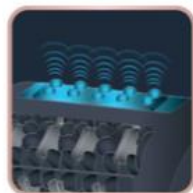

Rowenta

ALTE PRESTAZIONI,
SENZA IL FASTIDIO
DEL DOLORE

TECNOLOGIA DI
EPILAZIONE AVANZATA
PER RISULTATI RAPIDI
CHE DURANO A LUNGO

EPILAZIONE
INDOLORE

SISTEMA DI
MASSAGGIO

DESIGN ERGONOMICO

Pinzette ad alta precisione	✓	Sensore per zone curve	✓	Aree	Gambe e corpo
Testina pivotante	✓	Efficacia multiangolo	✓	Testina amovibile	✓
Pinzette	24	Sistema di massaggio	✓	Testina lavabile	✓
Regolazioni velocità	2	Pinzette dermatologicamente testate	✓	Alimentazione	Rete elettrica
Non-Stop power	✓	Pinzette igieniche in acciaio inossidabile	✓	Voltaggio	220-240 V
Brevetti	2	Accessori	3	Alimentazione	4.8 W
Ampia superficie di azione	✓	Spazzola pulitrice	✓	Lunghezza del cavo di alimentazione	2 m
Sistema guidante	✓	Custodia	✓	Colori	Blue
Tecnologia testina	Testina vibrante antidolore	Sensitive areas depilation head	✓		