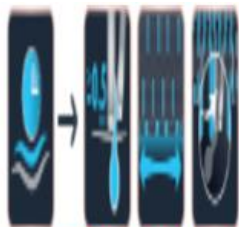

Rowenta

L'EPILAZIONE
DIVENTA SEMPLICE

TECNOLOGIA DI
EPILAZIONE AVANZATA
PER RISULTATI RAPIDI
CHE DURANO A LUNGO

DESIGN ERGONOMICO

SISTEMA DI
MASSAGGIO

2 VELOCITÀ

| | |
|-------------------------------------|----------|
| Pinzette ad alta precisione | ✓ |
| Pinzette | 24 |
| Regolazioni velocità | 2 |
| Non-Stop power | ✓ |
| Ampia superficie di azione | ✓ |
| Sistema guidante | ✓ |
| Tecnologia testina | Classico |
| Sistema di massaggio | ✓ |
| Pinzette dermatologicamente testate | ✓ |

| | |
|-------------------------------------|----------------|
| Accessori | 1 |
| Spazzola pulitrice | ✓ |
| Aree | Gambe e corpo |
| Alimentazione | Rete elettrica |
| Voltaggio | 220-240 V |
| Alimentazione | 4.8 W |
| Lunghezza del cavo di alimentazione | 2 m |
| Colori | Neon pink |