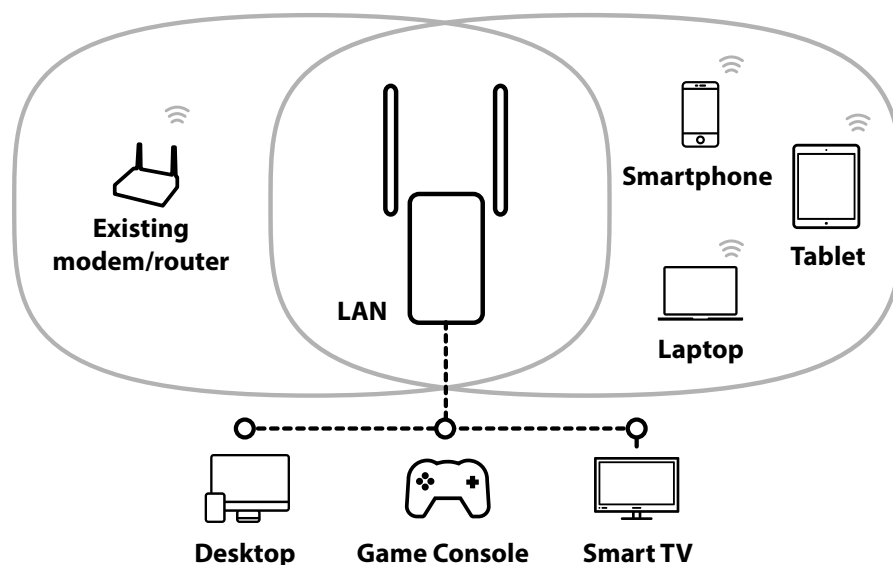

STRONG

WI-FI 6 REPEATER AX1800

Wi-Fi

Frequenza	2.4 GHz & 5GHz (11ax)
Standards	IEEE 802.11ax /IEEE 802.11ac /IEEE 802.11n/IEEE 802.11g/IEEE 802.11a/IEEE 802.11b
Signal Rate	5GHz: Up to 1201 Mbps 2.4GHz: Up to 574 Mbps
Sicurezza	WPA-PSK / WPA2-PSK / WPA3
Antenna	2x 5dBi
Transmit Power	CE: <20dBm(2.4 GHz), <23dBm(5.15 GHz~5.25 GHz)
Canali Supportati	2.4GHz : 1, 2, 3, 4, 5, 6, 7, 8, 9, 10, 11, 12, 13 5 GHz : 36, 40, 44, 48, 52, 56, 60, 64, 100, 104, 108, 112

Hardware

Porte Ethernet	1x 10/100/1000 Mbps self-adaptive LAN
Tasti	Reset Button / WPS Button
LEDs	WiFi / WPS / Power
Alimentazione	Direct plug-in power supply (100V-240V)

Software

Configuration Wizards	Repeater, Router, Access Point
DHCP	Auto, Server, Client
Management	Web User Interface, Time Settings, Configuration Backup/Restore, Firmware Upgrade
Protocollo Internet	IPv4

Altre Specifiche

Certificazioni	CE
Contenuto Confezione	REPEATERAX1800 Istruzioni Installazione Certificato di garanzia
Sistema operativo richiesto	Windows 7, 8, 8.1, 10, Mac OS X, Linux, Internet Browser
Ambiente	Temperatura di esercizio: 0° C ~ +40° C Temperatura stoccaggio: -40° C ~ +70° C Umidità di esercizio: 10%~90% non-condensing Umidità Stoccaggio: 5%~90% non-condensing
Dimensioni (W x D x H)	77,8 x 49 x 130 mm
Dimensioni con antenna (W x D x H)	77,8 x 49 x 222,8 mm
Peso:	0.29 kg

REPEATERAX1800 EAN: 9120072376825

PCB: 10