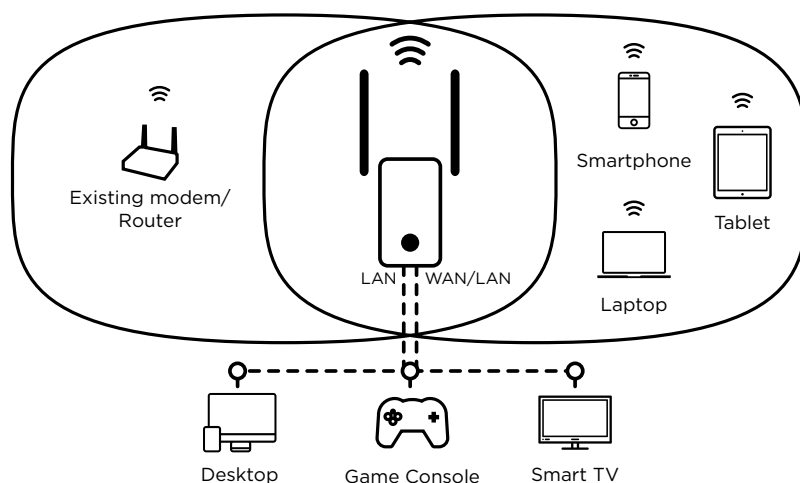

Hardware

Porte Ethernet	1x 10/100 Mbit/s LAN port (Auto MDI/MDIX) 1x 10/100 Mbit/s WAN/LAN port (Auto MDI/MDIX)
Tasti	Accensione/Spengimento, Selettore di modalità (Repeater/Access Point/Router), Connect & Secure, Reset
LEDs	Power/Connect & Secure, 3x Wi-Fi Smart LEDs, WAN, LAN
Alimentazione	Interna, 100-240 V, 50/60 Hz, 0.1 A
Standards	IEEE 802.11n/g/b, IEEE 802.3, IEEE 802.3u

Software

Configuration Wizards	Repeater, Router, Access Point
WAN Type	Dynamic IP, Static IP, PPPoE
DHCP	Auto, Server, Client
Management	Web User Interface, Time Settings, Configuration Backup/Restore, Firmware Upgrade
Protocollo Internet	IPv4

Altre Specifiche

Certificazioni	CE
Contenuto Confezione	Universal Repeater 300 Cavo Ethernet Istruzioni Installazione Certificato di garanzia
System requirements	Windows 7, 8, 8.1, 10, Mac OS X, Linux, Internet Browser
Ambiente	Temperatura di esercizio: 0° C ~ +40° C Temperatura stoccaggio: -10° C ~ +70° C Umidità di esercizio: 10%~90% non-condensing Umidità Stoccaggio: 10%~90% non-condensing
Dimensioni (W x D x H)	81 x 83 x 147 mm
Peso	0.13 kg

EAN REPEATER300V2: 9120072370748
PCB : 10 pcs