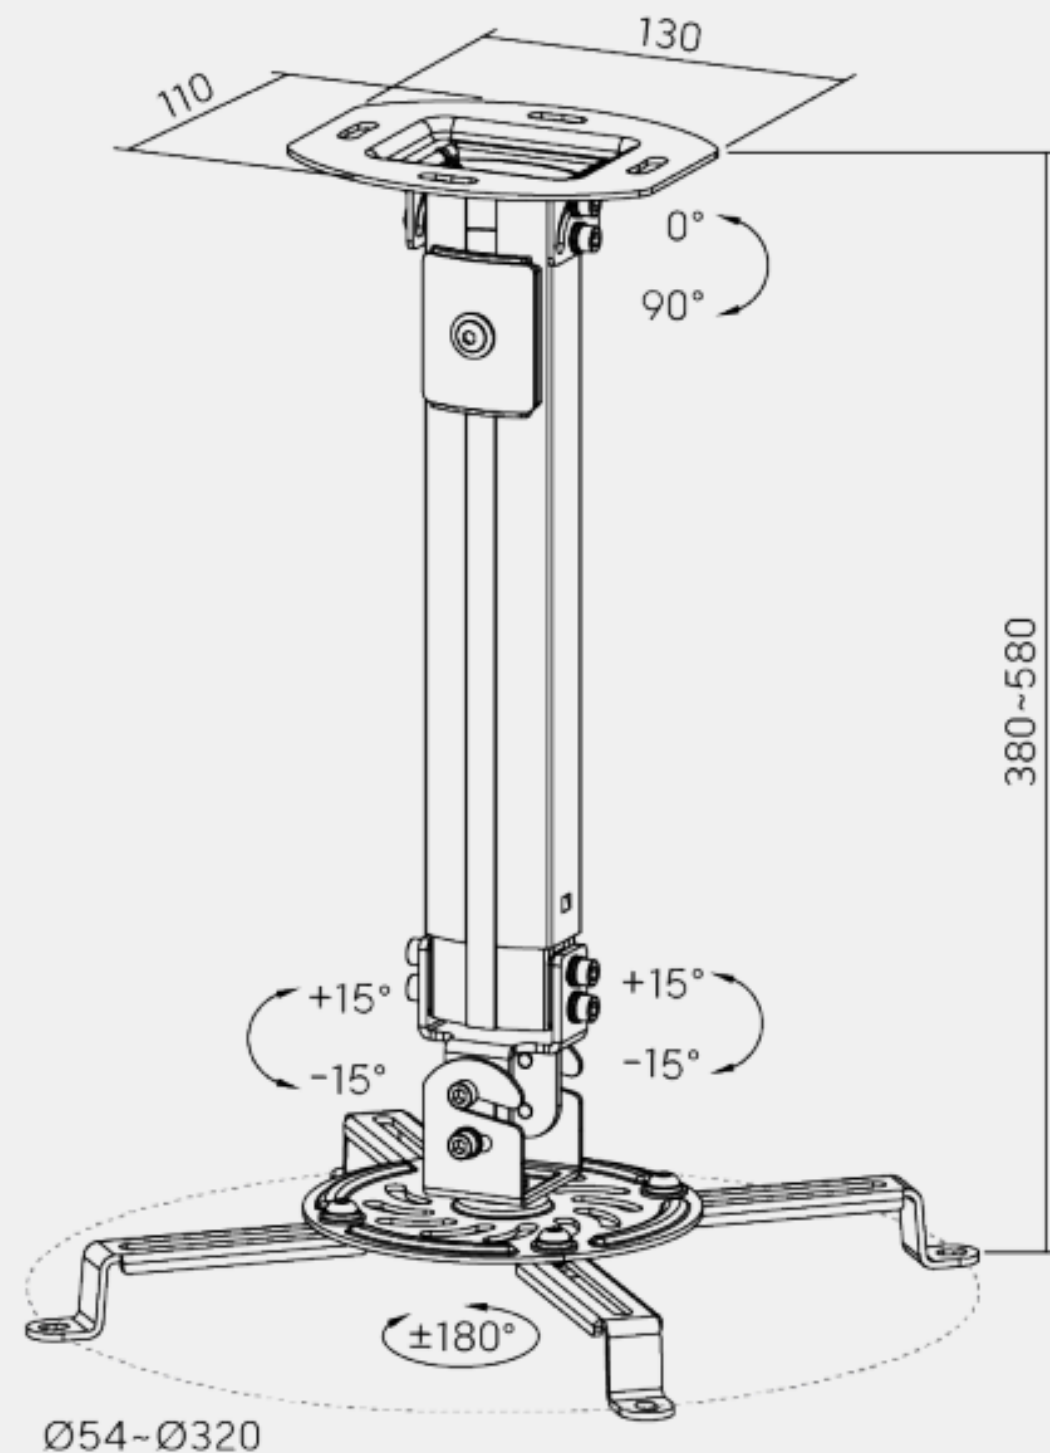

Dimensions (mm)

PRB-18S

Condividi: [f](#) [X](#) [in](#) [@](#) [v](#)

SUPPORTO UNIVERSALE PER PROIETTORE A SOFFITTO

Proiettori di supporto fino a 13,5 kg/29,7 libbre

DESCRIZIONE

Il PRB-18S è un supporto universale a soffitto per proiettori fino a 13,5 kg/29,7 bs. Piastra inclinabile del soffitto per applicazioni su soffitti piatti e inclinati. Offre un posizionamento multidirezionale con quattro bracci di supporto regolabili che possono adattarsi a una vasta gamma di fori di montaggio. Il connettore a sgancio rapido permette di installare rapidamente il proiettore e poi rilasciarlo facilmente per la manutenzione, senza riallineamento. La colonna retrattile in alluminio consente la regolazione dell'altezza per le diverse scelte. Questo supporto proiettore è perfetto per l'uso in aule, sale riunioni, hotel, bar e ristoranti o ovunque sia necessario montare un proiettore.

COLORE: