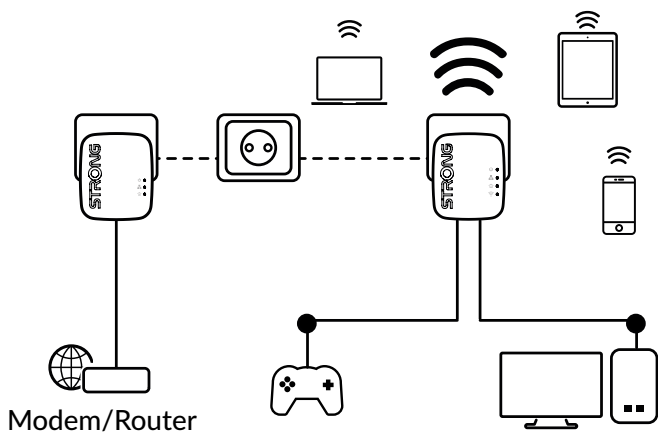

POWERLINE WI-FI 600 KIT MINI

Adattatore Powerline Wi-Fi 600 Mini

Frequenza	2.4 GHz
Frequenza	2 MHz ~ 68 MHz
Standards Wi-Fi	IEEE 802.11n/g/b, IEEE 802.3, IEEE 802.3u
Standards Powerline	HomePlug™ AV, IEEE 802.3, IEEE 802.3u
Tasso segnale Wi-Fi	oltre 300 Mbit/s
Tasso segnale Powerline	oltre 600 Mbit/s
Range Powerline	oltre 300 metri sopra circuito elettrico
Sicurezza Wi-Fi	WEP, WPA/WPA2, WPA-PSK/WPA2-PSK
Sicurezza Powerline	128 bit AES
Antenna	2x3dBi omnidirezionale, regolabile
Potere di trasmissione Wi-Fi	Europa: <20 dBm
Canali supportati	2.4 GHz: 1, 2, 3, 4, 5, 6, 7, 8, 9, 10, 11, 12, 13
Porte Ethernet	2x 10/100 Mbp LAN port (Auto MDI/MDIX)
Bottone	Connect & Secure, cancella/WPS
LEDs	Potere, LAN/WAN, powerline, wifi
Dimensioni (W x D x H)	63x68x75 mm
Peso in kg	0.0946

Adattatore Powerline 600 Mini

Frequenza	2 MHz ~ 68 MHz
Standards	HomePlug™ AV, IEEE 802.3, IEEE 802.3u, IEEE 802.11n/b/g
Interfaccia	10/100 M Ethernet, presa di energia extra 250 V AC 16 A massimo
Bottone	Connect & Secure/Cancella
LEDs	Potere, powerline, Ethernet
Alimentazione	100 - 240 V, 50/60 Hz Potenza
Sicurezza	128 bit AES
Range	oltre 300 metri sopra circuito elettrico
Dimensioni (W x D x H)	63x68x75 mm
Peso in kg	0.079

Altre specifiche

Certificazioni	CE
Contenuto confezione	1x Mini adattatore Powerline Wi-Fi 600 1x adattatore Powerline 600 Mini 2x cavi Ethernet, istruzioni di installazione
System Requirements	Windows 7, 8, 8.1, 10, Mac OS X, Linux, Internet Browser
Ambiente	Temperature di operazione: 0 °C ~ +40 °C Temperature di archiviazione: -40 °C ~ +70 °C Umidità operazione: 10%-90% non condensata Umidità di archiviazione: 5%-90% non condensata

EAN POWERLWF600DUOMINI: 9120072375705

PCB: 10