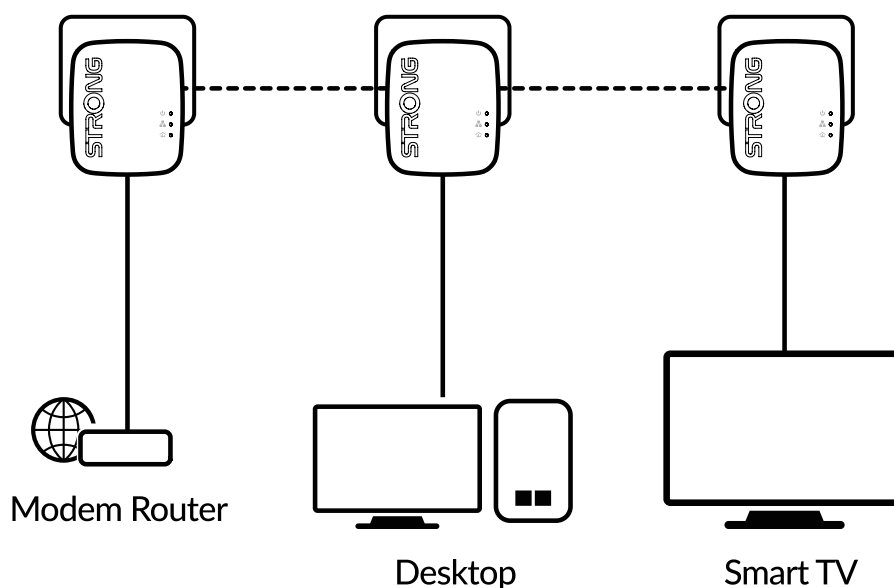

STRONG

POWERLINE 600 TRIPLE PACK MINI

Hardware

Standard:	HomePlug AV™, IEEE802.3, IEEE802.3u
Interfaccia Ethernet:	1 porta Ethernet (10/100 Mbit/s)
Pulsante:	Collegare e proteggere/ripristinare
LED:	Alimentazione, Powerline, Ethernet
Sicurezza:	128 bit AES
Gamma:	Fino a 300 metri su circuito elettrico
Frequenza:	2 MHz ~ 68 MHz
Dimensioni (LxPxA):	63 x 68 x 75 mm
Peso in kg:	0,079

Altre specifiche

Certificazione:	CE
Contenuto della confezione:	3x Adattatori Powerline 600 Mini, 3x Cavi Ethernet, Guida rapida all'installazione, scheda di garanzia
Requisiti di sistema:	Connessione Ethernet RJ45
Alimentazione:	100 ~ 240 V CA, 50/60 Hz
Ambiente:	Temperatura di esercizio: 0 °C ~ +40 °C Temperatura di stoccaggio: -40 °C ~ +70 °C Umidità di funzionamento: 10%~90% senza condensa Umidità di stoccaggio: 5%~90% senza condensa

EAN POWERL600TRIMINI: 9120072375699

PCB: 10

In conseguenza della continua ricerca e sviluppo, le specifiche tecniche, il design, l'immagine e l'aspetto dei prodotti possono cambiare senza preavviso. STRONG non è responsabile in alcun modo dei loghi, dei marchi e/o delle marche qui presenti che non sono registrati da STRONG. Tutti i nomi dei prodotti sono marchi o marchi registrati dei rispettivi proprietari. Il throughput dei dati, la distanza, la portata del segnale e l'area di copertura per m² sono utilizzati solo come riferimento e si basano sui risultati dei test di prestazione in condizioni d'uso normali. Le prestazioni effettive non sono garantite e possono variare a causa delle differenze negli ambienti operativi, della distanza e del posizionamento dei prodotti, del mix di prodotti utilizzati, dei materiali di costruzione, delle interferenze wireless ed elettriche e di altre condizioni avverse. © STRONG 2023. Tutti i diritti riservati.