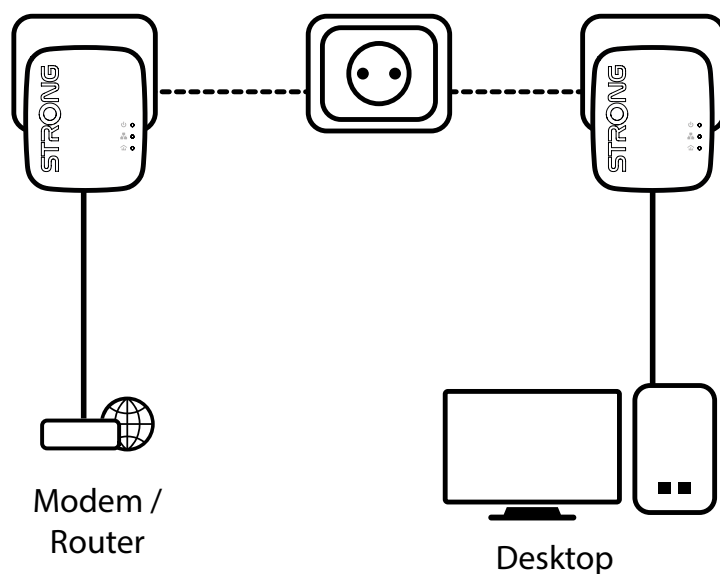

STRONG

KIT POWERLINE 600 MINI

Hardware

Standard:	HomePlug AV™, IEEE802.3, IEEE802.3u
Interfaccia Ethernet:	1 porta Ethernet (10/100 Mbit/s)
Pulsante:	Collegare e proteggere/ripristinare
LED:	Alimentazione, Powerline, Ethernet
Sicurezza:	128 bit AES
Gamma:	Fino a 300 metri su circuito elettrico
Frequenza:	2 MHz ~ 68 MHz
Dimensioni (LxPxA):	63 x 68 x 75 mm
Peso in kg:	0,079

Altre specifiche

Certificazione:	CE
Contenuto della confezione:	2x Adattatori Powerline 600 Mini, 2x Cavi Ethernet, Guida rapida all'installazione, scheda di garanzia
Requisiti di sistema:	Connessione Ethernet RJ45
Alimentazione:	100 ~ 240 V CA, 50/60 Hz
Ambiente:	Temperatura di esercizio: 0 °C ~ +40 °C Temperatura di stoccaggio: -40 °C ~ +70 °C Umidità di funzionamento: 10%~90% senza condensa Umidità di stoccaggio: 5%~90% senza condensa

EAN POWERL600DUOMINI: 9120072375682
PCB: 10