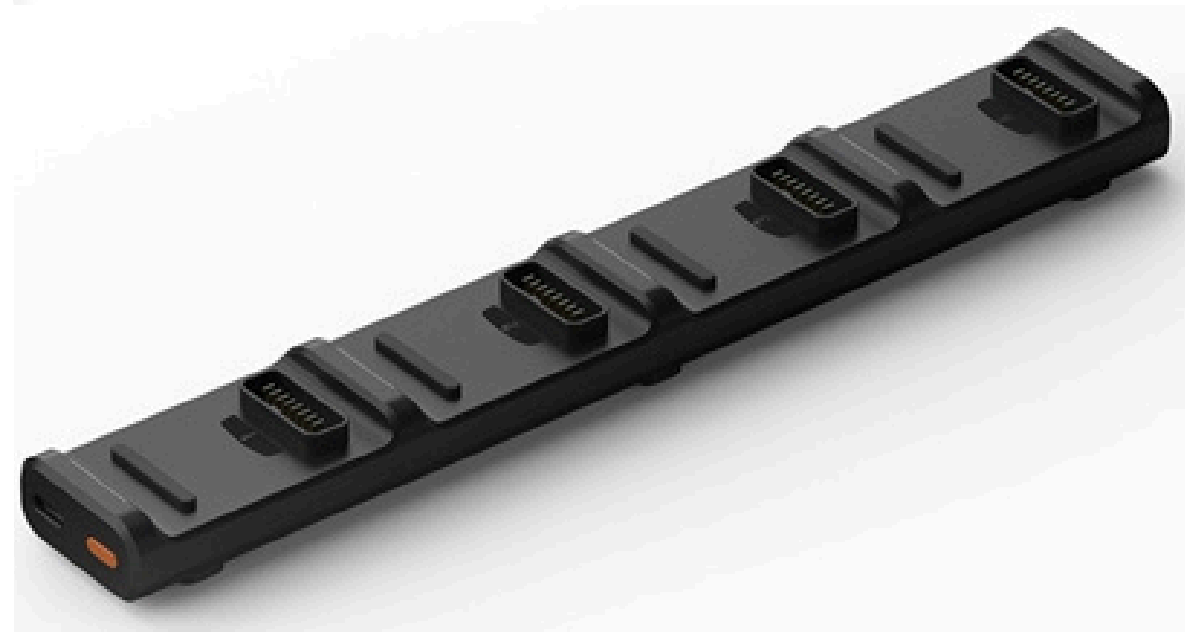

Hub di ricarica a 4 porte*Compatto e Affidabile: Il sistema di gestione della ricarica intelligente e il design compatto lo rendono un compagno ideale per le avventure all'aperto.*
4 Batterie in un Slot: Ricarica rapida fino a 4 batterie in sequenza e riconosce intelligentemente il livello della batteria dal più alto al più basso, garantendo una massima efficienza.
Livello della Batteria a Colpo d'Occhio: L'indicatore del livello della batteria chiaro permette di tenere traccia delle riserve energetiche senza sforzo.

- Compatibile con tutte le batterie Hypershell
- Caricatore supportato: Caricatore Hypershell 65W o altri caricabatterie USB-C 5V, 9V, 12V PD
- Tempo di carica normale: 90 minuti con il caricabatterie Hypershell 65W (opzionale) per ogni batteria
- Porta di ricarica: Porta USB-C; Protocollo PD
- Temperatura di esercizio: -20° to 60° C (-4° to 140° F)
- Temperatura di ricarica: 0° to 40° C (32° to 104° F)
- Dimensioni: 240*350*170 mm
- Peso netto: 70 g
- Ingresso: 5-20 V AC, 65 W, 3250 mA
- Uscita: 16.8 V DC Max
- Porta: 4