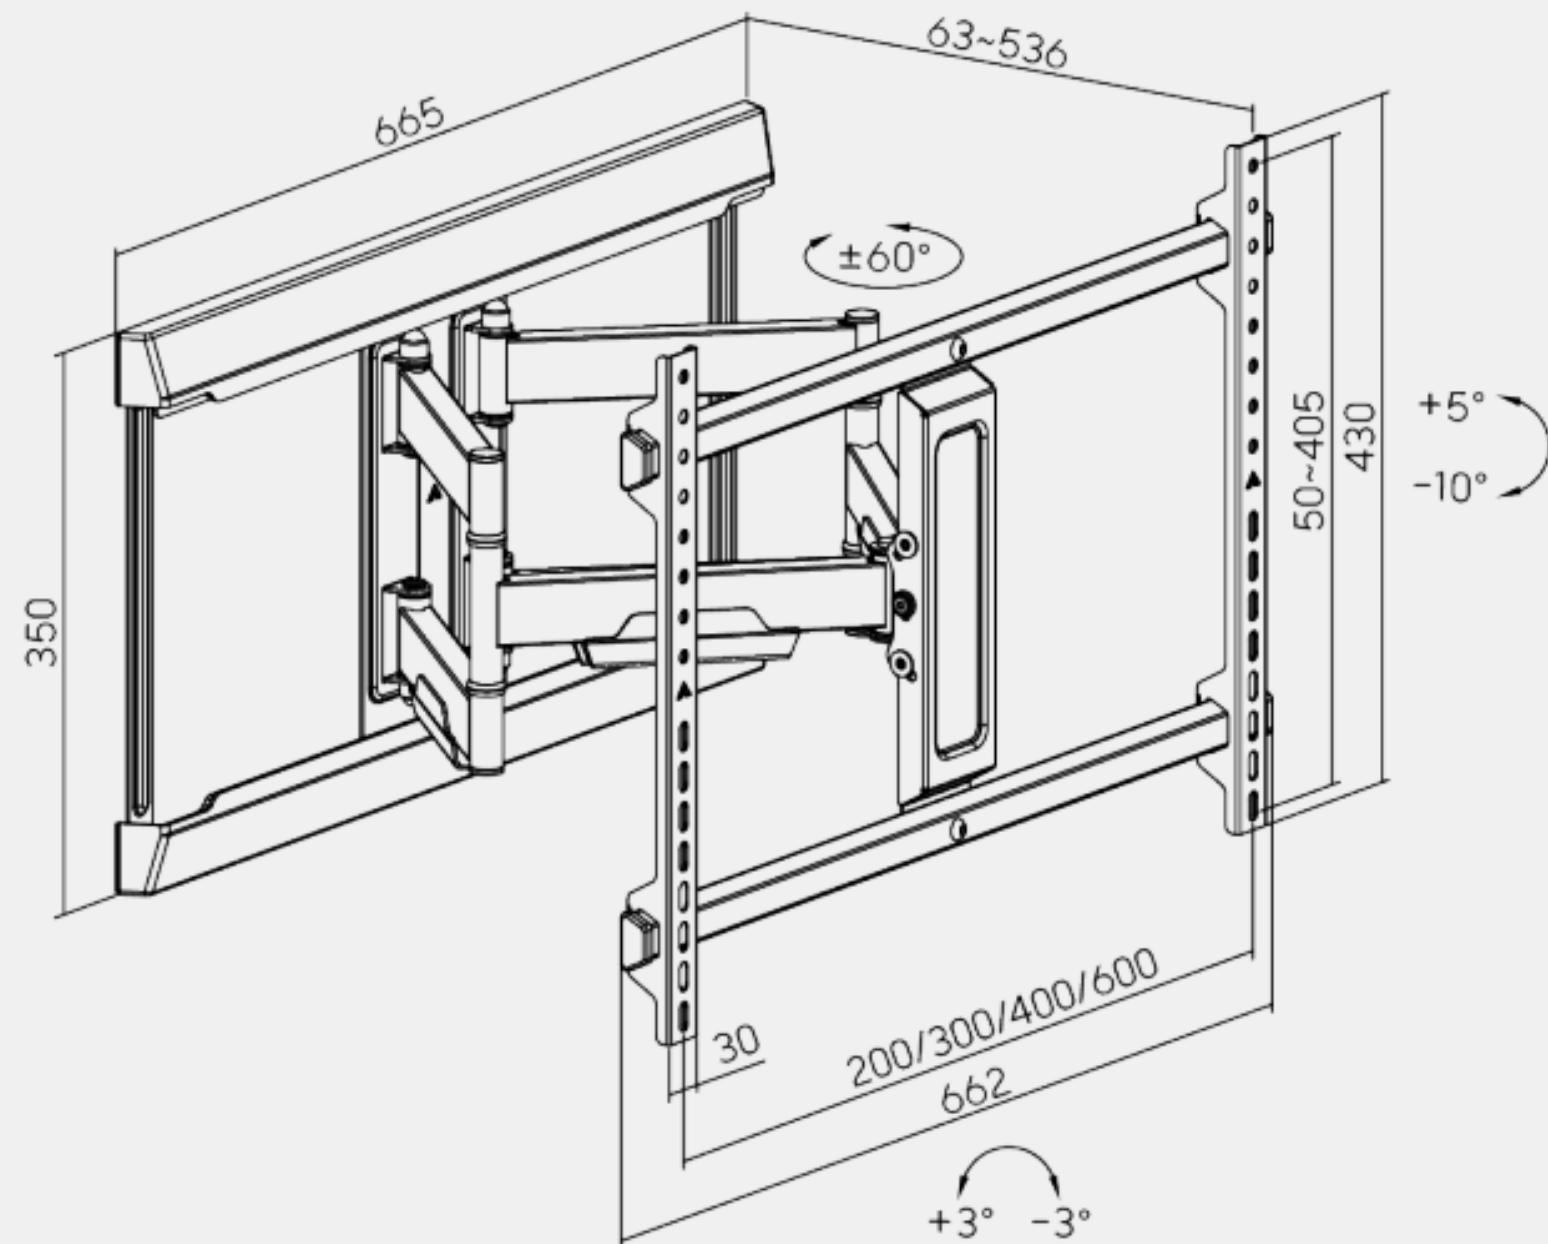

Dimensions (mm)

LPA76-466

Condividi: [f](#) [X](#) [in](#) [@](#) [v](#)

SUPPORTO TV A PIENO MOVIMENTO MODERNO

Supporta TV da 37"-80"

DESCRIZIONE

Con caratteristiche pratiche e dettagliate, l'obiettivo del supporto TV a pieno movimento LPA76-466 è aiutarti a distinguerti nel mercato intermedio. La piastra laterale a spostamento si adatta perfettamente ai montanti fuori centro, assicurando che la TV sia al centro del muro o in qualsiasi posizione desiderata. Le regolazioni essenziali, tra cui $+5^\circ$ ~- 10° di inclinazione, $+60^\circ$ ~- 60° di rotazione e $+3^\circ$ ~- 3° livello dello schermo, sono più fluide e stabili di prima. Profilo di 63~536mm (2,5"~21,1") garantisce un'esperienza di posizionamento migliore. Le braccia forti reggono saldamente fino a 60 kg/132 libbre. Le nuove copertine grigie aggiungono anche un tocco di freschezza mentre fungono da gestione dei cavi. È ora di prenderlo e conquistare più quote di mercato!

COLORE: