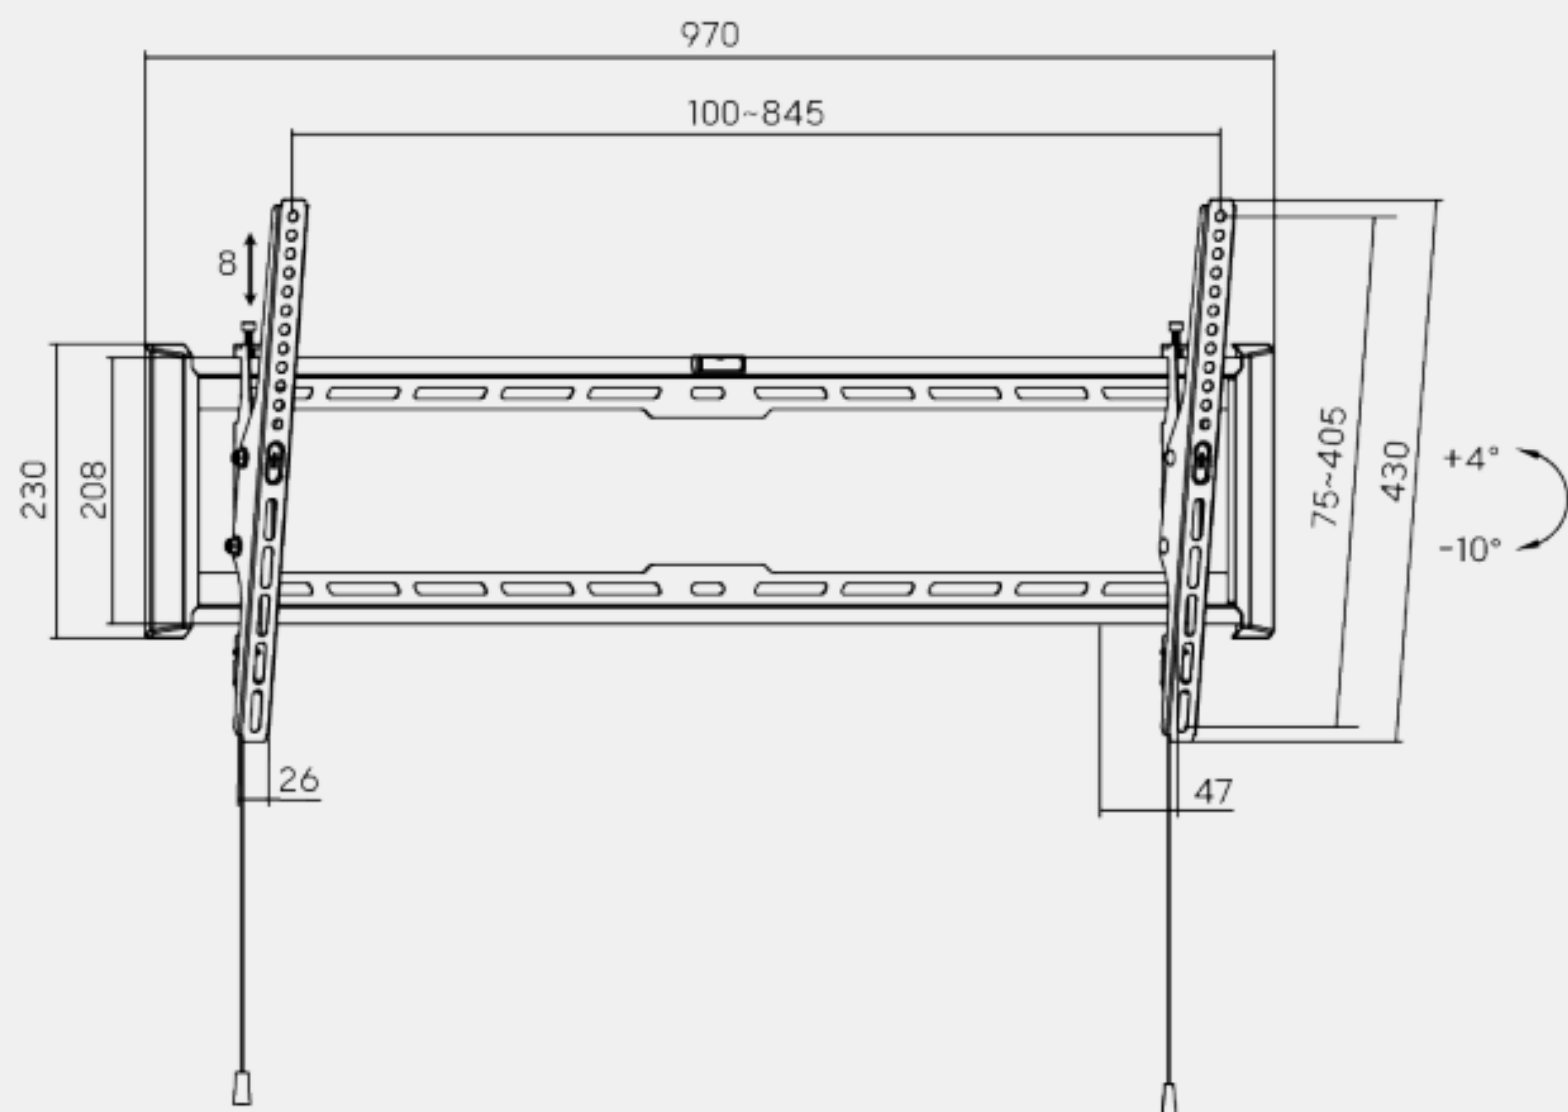

Dimensions (mm)

LP77-48T

SUPPORTO DA PARETE PER TV ULTRA-SLIM E RESISTENTE

Per televisori da 43"-90"

DESCRIZIONE

LP77-48T è un supporto TV inclinabile che può reggere i tuoi TV grandi fino a 90" di dimensione e un peso di 75kg/165lbs in modo saldo. Ci sono regolazioni di livellamento e un blocco a molla a rilascio rapido sul supporto TV, che sono davvero facili da usare per l'installazione. Gli utenti possono anche inclinare finamente il supporto da +4°~ a 10° senza attrezzi. Il design minimalista ci permette di risparmiare ai nostri acquirenti costi di imballaggio, consegna e stoccaggio.

COLORE: