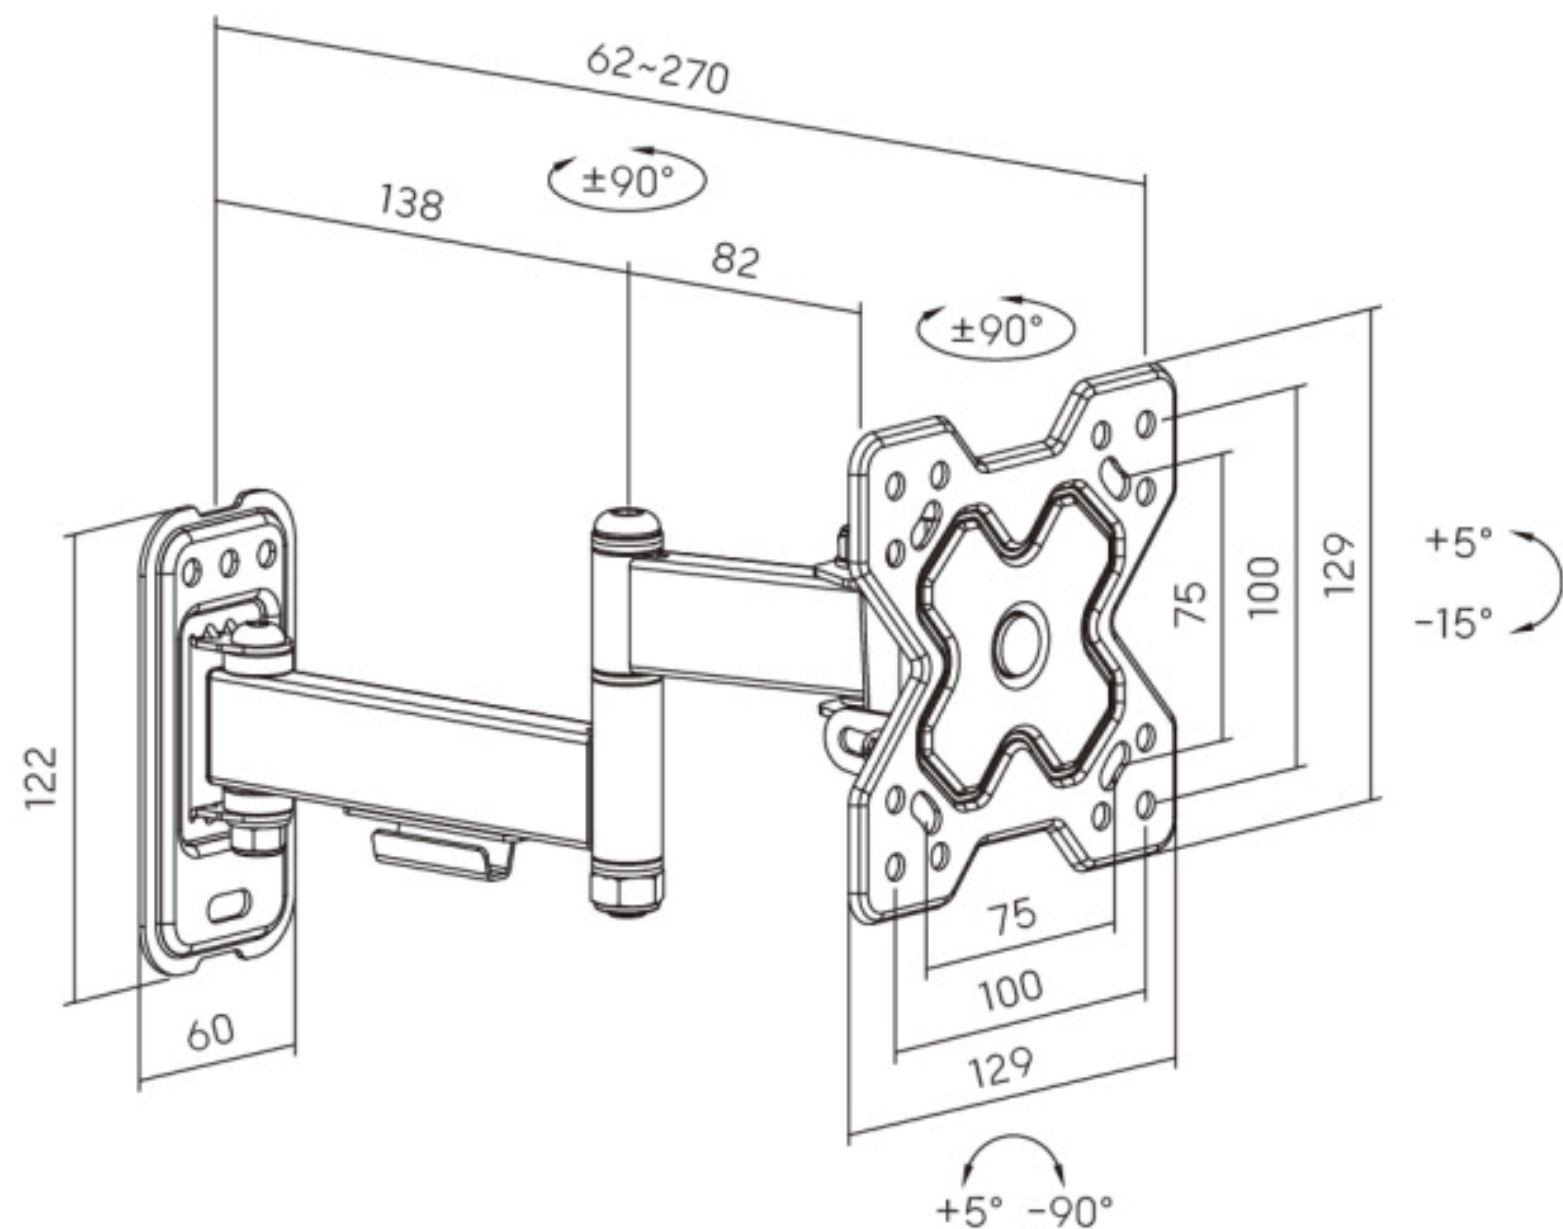

Dimensions (mm)

LDA40-112

Condividi: [f](#) [X](#) [in](#) [@](#) [v](#)

SUPPORTO DA PARETE PER TV A MOVIMENTO COMPLETO ECONOMY

Si adatta alla maggior parte dei televisori a schermo piatto da 13"-32"

DESCRIZIONE

Il supporto da parete LDA40-112 Economy Full-motion TV è la combinazione definitiva di stile e funzionalità. Con opzioni di orientamento verticale e orizzontale e facile installazione con il design VESA Amovibile, garantisce un'esperienza visiva fluida. Goditi regolazioni fluide, unite alla gestione dei cavi per un allestimento ordinato. Eleva l'intrattenimento domestico senza sforzo con il nostro Economy Full-motion TV Wall Mount.