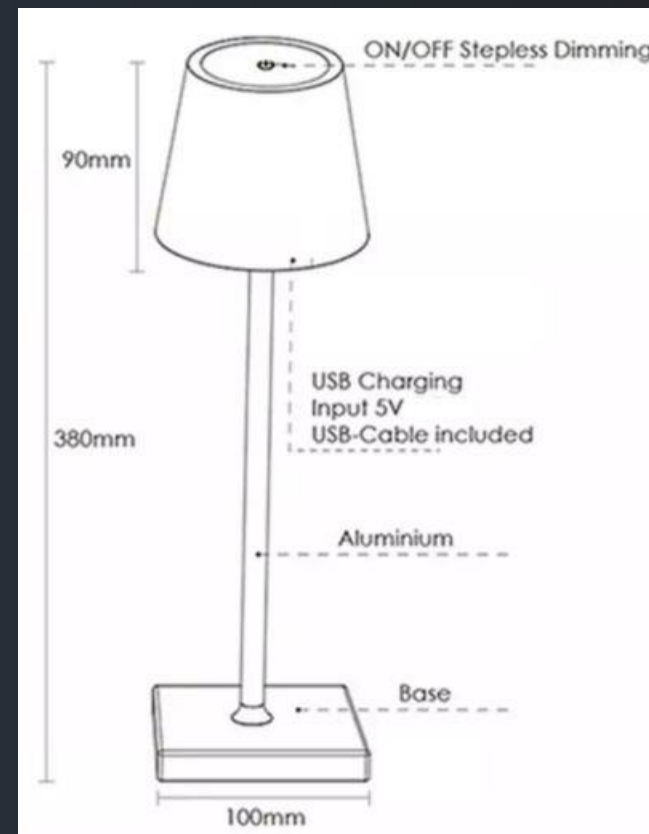

Scheda Tecnica

Sigla prodotto	: ES16
Materiale Lampada	: Alluminio + PMMA
Temperatura colore	: 3 selezionabili : 3000k – 4500k - 6000k
Assorbimento	: 3W
Cavo ricarica	: Tipo USB C
Capacità Batteria	: 4000mAh al litio
Durata batteria	: 7 ore intensità max - 40.000 h (Vita dell batteria)
Accensione	: ON/OFF Touch con funzione dimmerabile
Alimentazione	: DC 5V, 1-2 A
Dimensioni prodotto	: D 10,5 x H 38 cm
Colori	: Nero / Bianco / Silver/ Oro / Rame scuro Eventuali colori su richiesta da valutare
Peso Netto	: 0.65kg

Immagine e informazioni

Informazioni Lampada

Scelta di 3
temperature
dimmerabili

Calda

Naturale

Fredda

Base
Antiscivolo

La particolarità di questa lampada è il pulsante touch posto sul paralume che permette non solo di accendere e spegnere la lampada ma anche di selezionare il colore preferito tra luce calda, naturale e fredda. Inoltre tenendo premuto il pulsante touch si può aumentare o diminuire l'intensità luminosa.