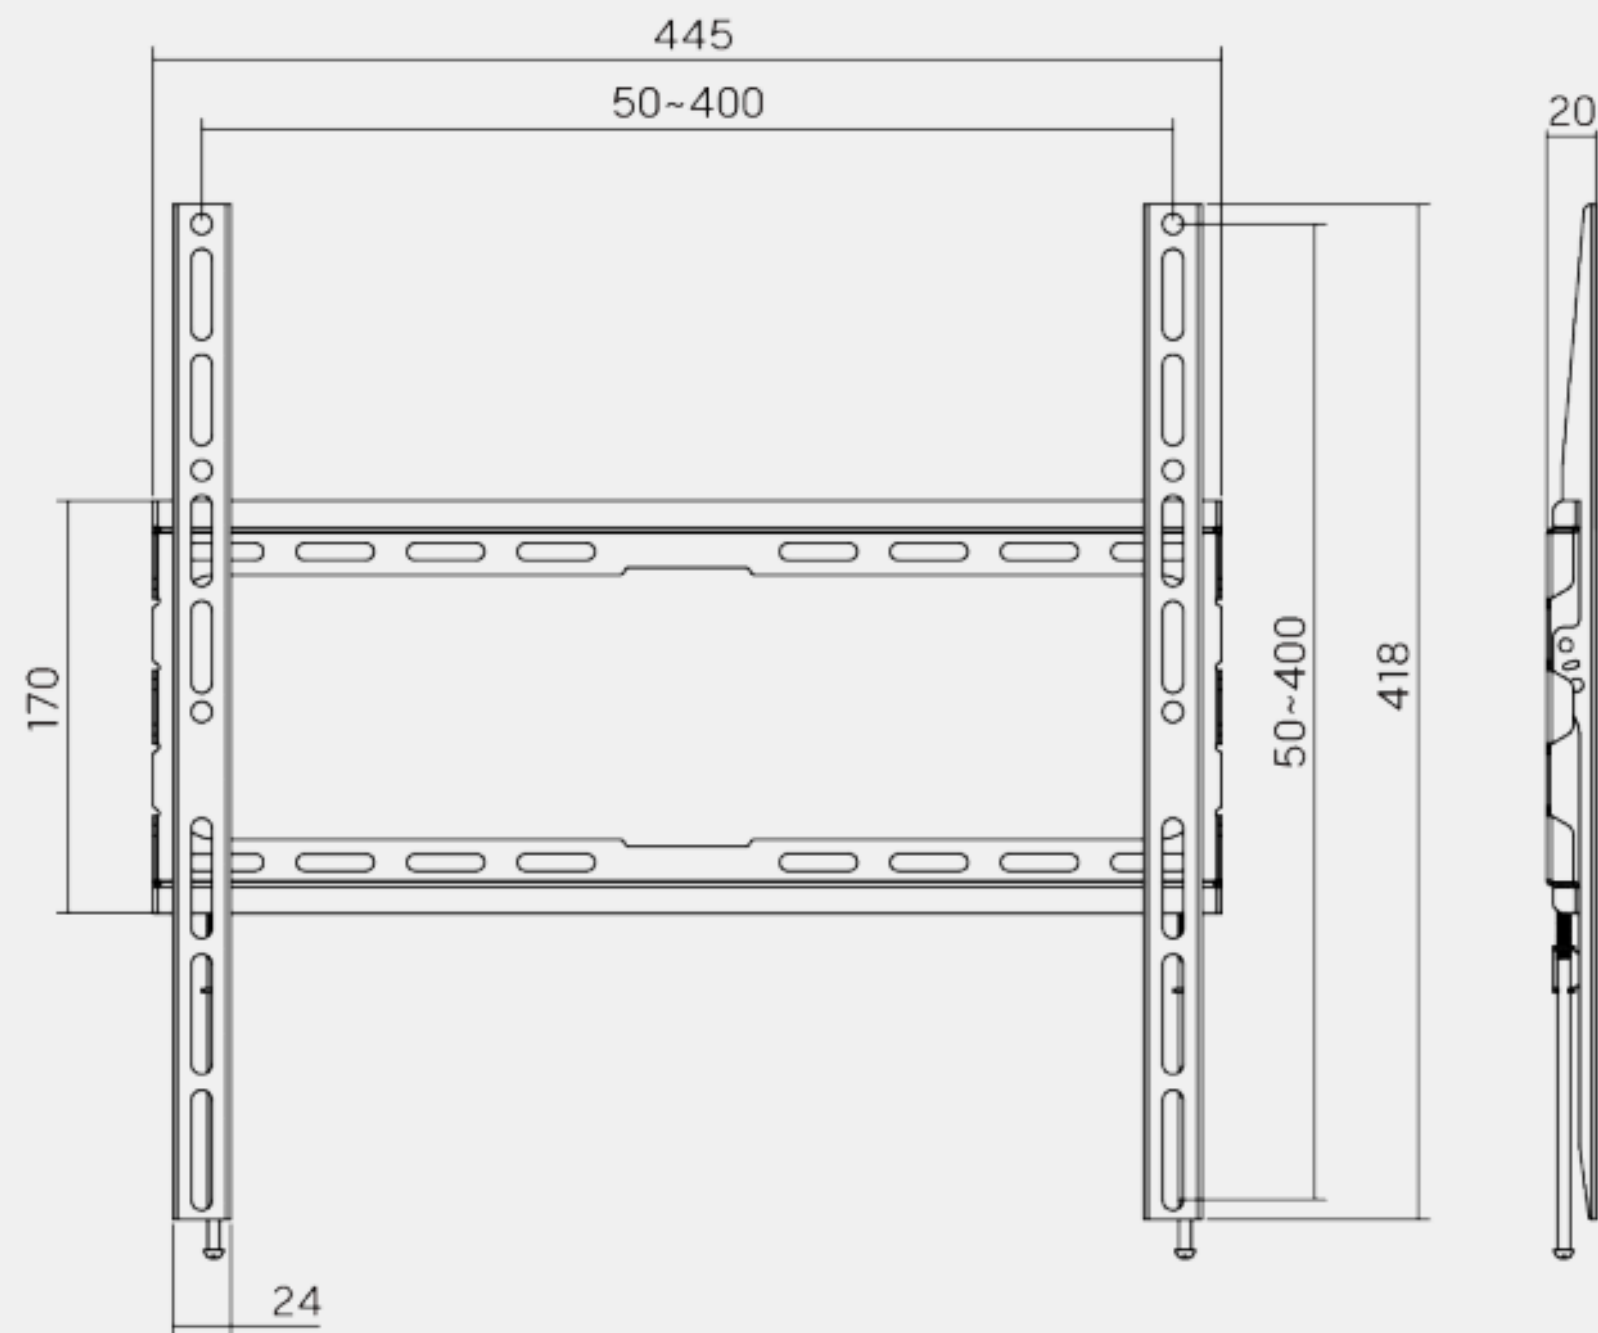

Dimensions (mm)

KL32-44F

Condividi: [f](#) [X](#) [in](#) [@](#) [v](#)

SUPER ECONOMY SUPPORTO DA PARETE FISSA PER TV A PROFILO BASSO

Prezzo giusto per il mercato competitivo attuale dei supporti da parete per TV!

DESCRIZIONE

Progettato per la maggior parte delle TV da 32"-70" a pannello piatto e curve con un peso massimo di 45kg/99lbs, il KL32-44F Super Economy Low-Profile Fixed TV Wall Mount non solo offre un'ottima qualità, ma ha anche un prezzo assolutamente eccellente! Il design Super Slim si trova a soli 20mm dal muro. Una costruzione semplice garantisce un'installazione rapida e semplice. L'architettura aperta offre una maggiore ventilazione e un accesso più facile ai fili. Vite comodi per la rotaia tengono la TV in posizione in modo sicuro e sicuro. La riduzione delle dimensioni del pacco riduce le spese di spedizione e di stoccaggio, il che è perfetto per i venditori di e-commerce.