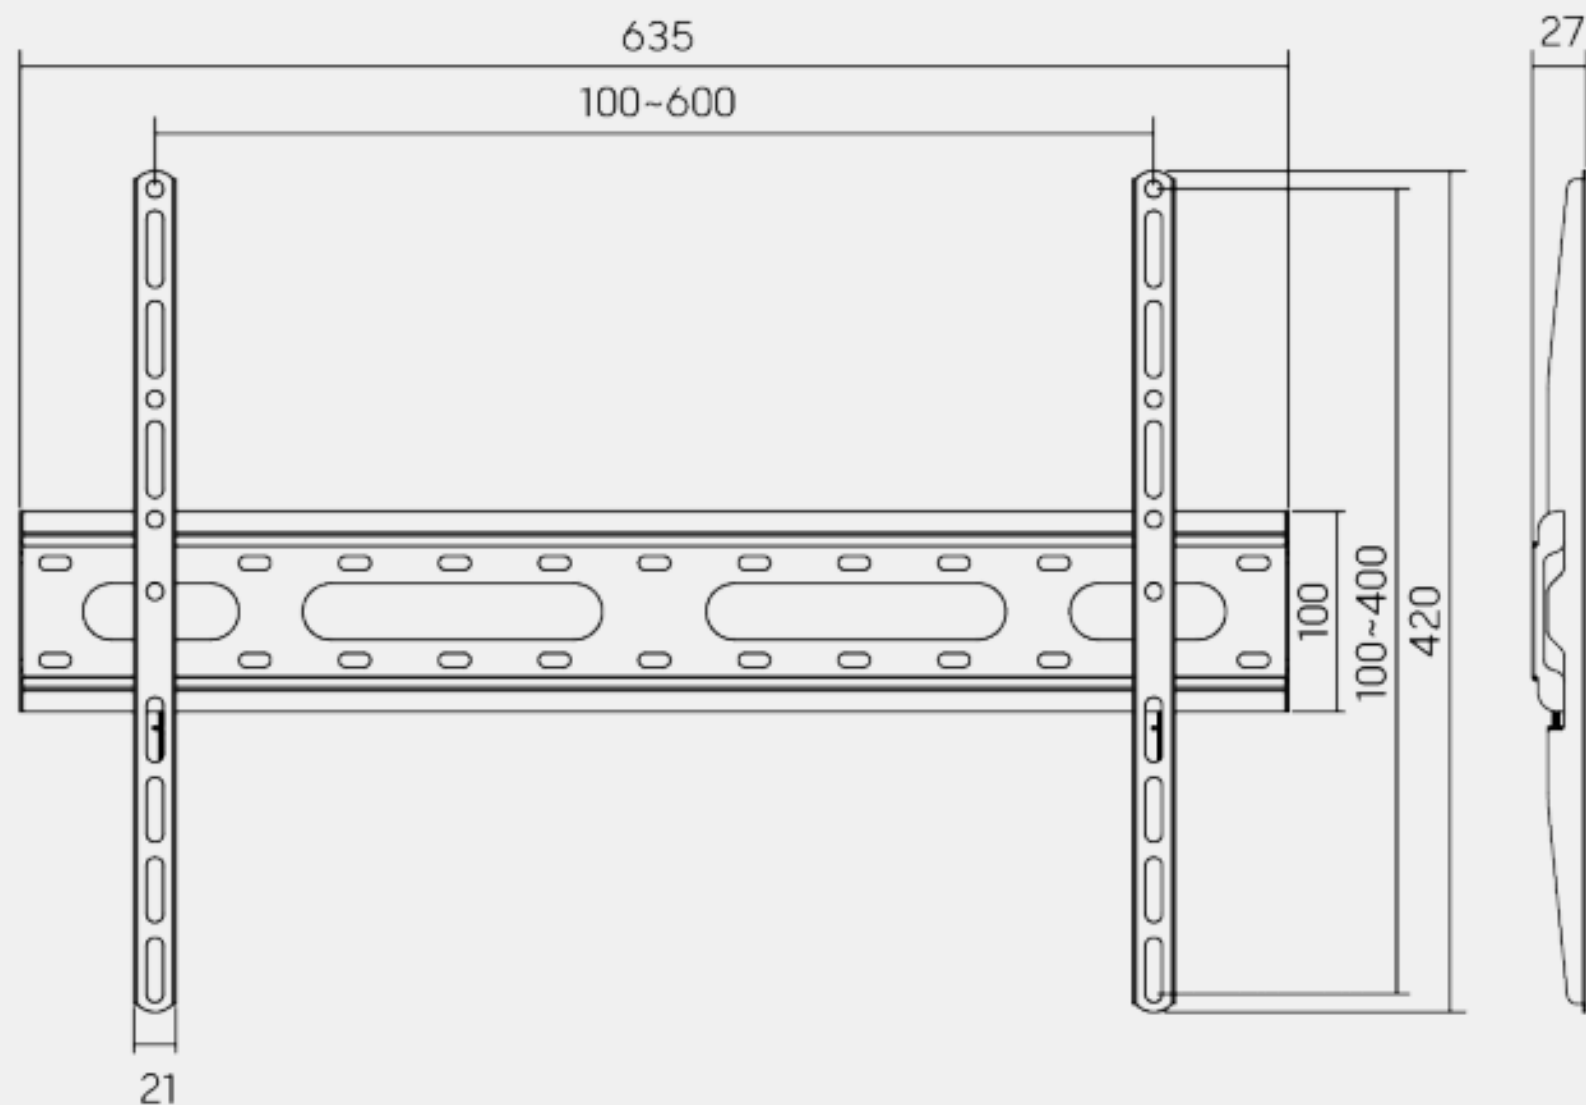

Dimensions (mm)

KL31-46F

Condividi: [f](#) [X](#) [in](#) [@](#) [v](#)

SUPPORTO A PARETE PER TV FISSA SUPER ECONOMY

Prezzo adeguato per il mercato competitivo attuale dei supporti da parete per TV!

DESCRIZIONE

Sei sorpreso da quanto basso sia il prezzo che i tuoi concorrenti offrono? Soffri della stagnazione delle vendite? Se sì, non c'è momento migliore per aggiungere i supporti da parete per TV Super Economy Incl. KL31-46F alla tua linea di prodotti. È progettato per la maggior parte delle TV da 37"-80" a schermo piatto e curve. Le comode viti a rotaia tengono la TV saldamente in posizione, proteggendola da eventuali movimenti indesiderati. Imballaggio ottimizzato che riduce i costi di spedizione e stoccaggio per i venditori di e-commerce.