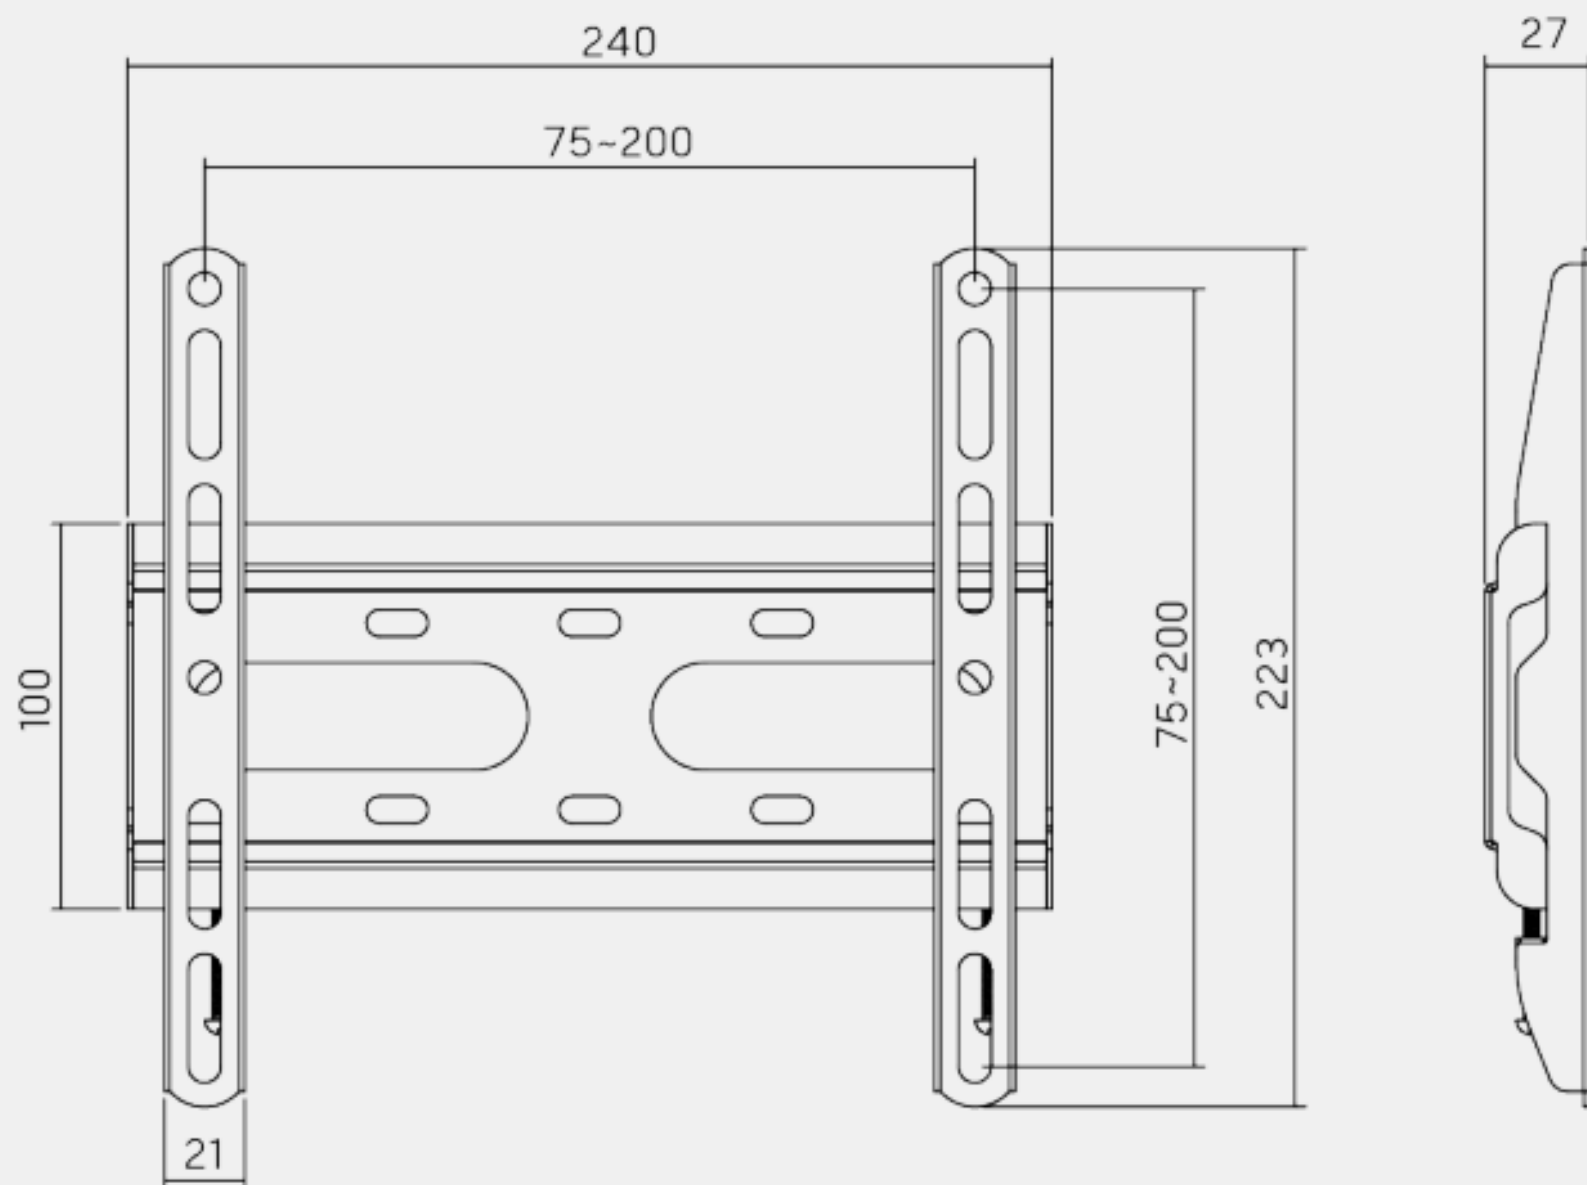

Dimensions (mm)

KL31-22F

Condividi: [f](#) [X](#) [in](#) [@](#) [v](#)

SUPPORTO A PARETE PER TV FISSA SUPER ECONOMY

Prezzo adeguato per il mercato competitivo attuale dei supporti da parete per TV!

DESCRIZIONE

Sei sorpreso da quanto basso sia il prezzo che i tuoi concorrenti offrono? Soffri della stagnazione delle vendite? Se sì, non c'è momento migliore per aggiungere i supporti da parete KL31-22F Super Economy Tilt TV alla tua linea di prodotti. È progettato per la maggior parte delle TV da 23"-43" a schermo piatto e curve. Le comodi viti per rail tengono la TV saldamente in posizione, proteggendola da eventuali movimenti indesiderati. Imballaggio ottimizzato che riduce i costi di spedizione e stoccaggio per i venditori di e-commerce.