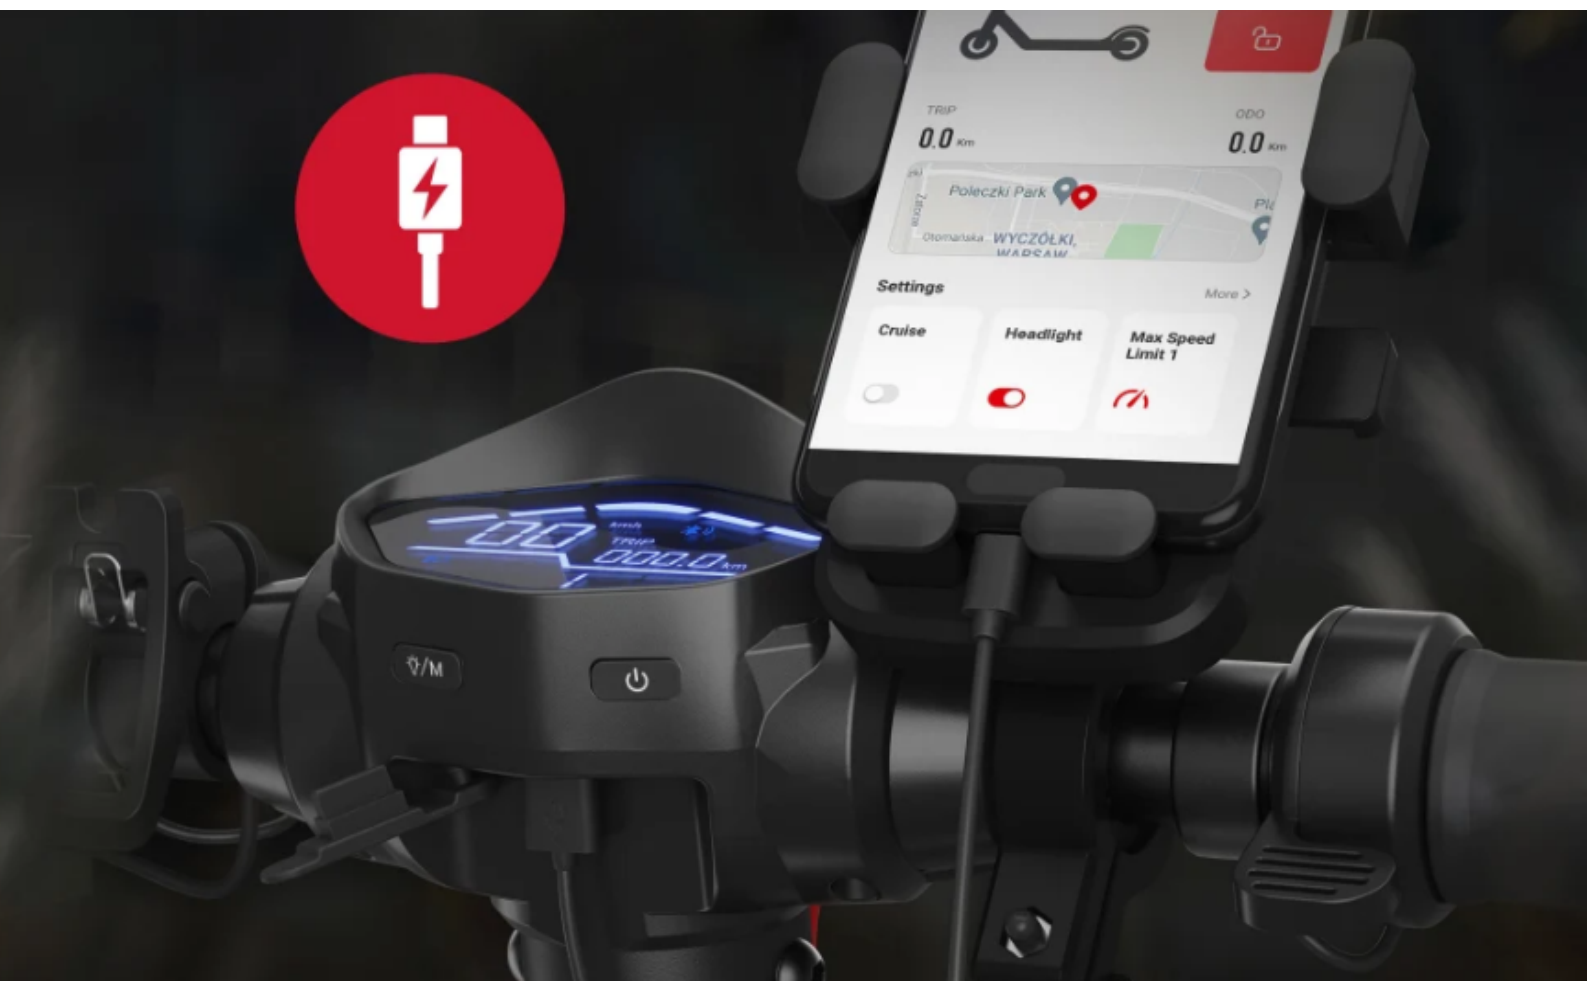

NIKE TRADING ITALY

SHARP

Sempre connesso
Grazie all'app Sharp Life, tutte le informazioni che ti servono sono qui sul telefono. E la comoda connessione USB mantiene carico il tuo cellulare