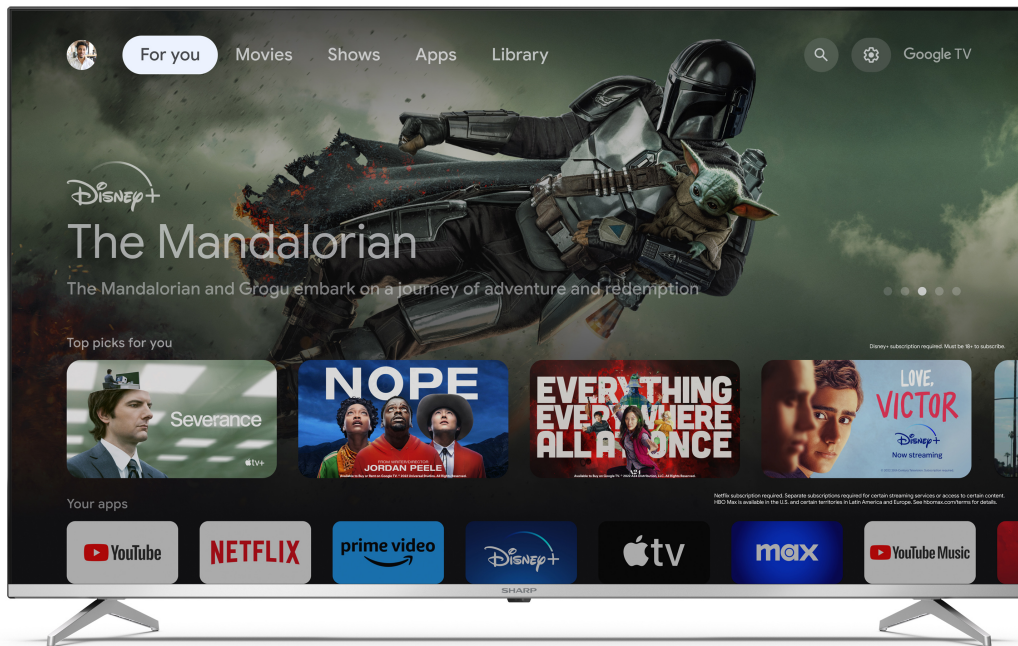

# SHARP GOOGLE TV™ 55" 4K ULTRA HD QLED

Il 55GP6260E è uno Sharp Google TV™ 4K Ultra High Definition Frameless Quantum Dot con eccezionali funzionalità multimediali.