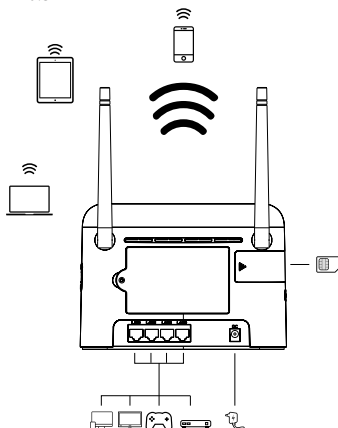

Hardware

Porte Ethernet	4x 10/100M LAN port (Auto MDI/MDIX)
Pulsante	WPS, Reset, Power
LEDs	System, Power, PIN, Wi-Fi, 4G, Internet, WPS
Potere	supplemento potere esterno 12 V / 1 A DC
Standards	Compatibile con WCDMA, FDD-LTE, TDD-LTE, IEEE 802.11b/g/n

Software

Protocollo internet	IPv4/IPv6 Dual stack
Modalità di funzionamento	Router 3G/4G, Router Wireless
DHCP	Server, Client
Port Forwarding	sì
Sicurezza	Filtro delle porte, mappatura delle porte, UPNP, DMZ
Gestione	Gestione del piano dati, statistiche sull'utilizzo dei dati, accesso all'interfaccia web

Alter specifiche

Certificazione	CE
Contenuti pacchetto	1x STRONG Router 350 4G LTE 1x Cavo Ethernet RJ45 1x Alimentatore di rete 1x Guida installazione veloce 1x Adattatore per schede SIM da Micro a Standard 1x Adattatore per schede SIM da Nano a Standard
Richieste Sistema	Windows 7, 8, 8.1, 10, mac OS X, linux, internet browser
Ambient	Temperature per operazione: -10°C ~ +65°C Temperature archiviazione: -20°C ~ +85°C Umidità per operazione : 5% ~ 95% non condensato Umidità per archiviazione: 10% ~ 90% non condensato
Dimensione in mm:	183.9 x 39.6 x 130 (W x D x H)
Peso in kg	0.32

EAN 4GROUTER350: 9120072375453

PCB: 10

26/07/23

Lingue disponibili: EN, DE, FR, IT, ES, PT, DK, NO, SE, HU, PL, CZ, HR, BG, UA

© STRONG 2023. All rights reserved.