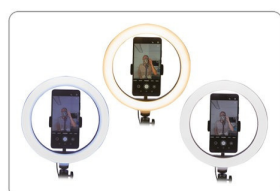

4smarts

MINI TREPIEDI LOOMIPOD CON LUCI LED

Mettiti sotto i riflettori durante le tue trasmissioni video: il treppiede 4smarts LoomiPod Mini con le sue tre modalità di esposizione consente di apparire sempre perfetti in qualsiasi live streaming, video di YouTube, TikTok o foto.

Caratteristiche:

- **Elegante:** illumina perfettamente i tuoi video e le tue foto, mettendo il tuo smartphone nella posizione perfetta per filmarti mentre sei seduto, poiché la luce a LED illumina perfettamente ogni scena.
- **Personalizzabile:** tre diverse modalità di illuminazione regolabili ti consentono di illuminare ogni scatto. Decidi tu con quale colore di luce vuoi illuminare la scena.
- **Stabile:** il solido treppiede consente di posizionare il supporto in modo sicuro su qualsiasi superficie e previene oscillazioni o vibrazioni antiestetiche durante il live streaming.
- **Universale:** la clip di supporto si adatta a un'ampia gamma di smartphone e assicura che il tuo dispositivo sia esattamente in posizione. Puoi fare foto o filmati in formato verticale o orizzontale.
- **Multifunzionale:** questo treppiede è la soluzione per ogni trasmissione in diretta, spettacolo, video tutorial e foto per i social media.

Specifiche tecniche:

- Tre colori di illuminazione: luce gialla calda, luce bianca calda, luce bianca
- 10 livelli di illuminazione per colore della luce
- Altezza massima: 35 cm
- Diametro anello LED: 26 cm
- Anello luminoso a LED orientabile a 180°
- Clip di fissaggio regolabile per diversi smartphone di larghezza compresa tra 5,5 e 9 cm.
- Alimentazione: tramite cavo USB-A
- Potenza in ingresso: 5V/2A
- Flusso luminoso: 200 lm
- Temperatura di colore: 2800 - 7200 K
- Indice di resa cromatica (CRI): 85 Ra
- Lunghezza cavo: 2m

Il pacchetto contiene: